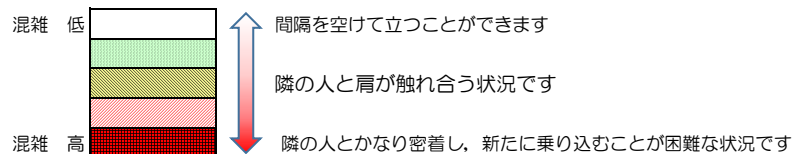

七隈線（天神南方面）の混雑状況

■ **令和4年11月9日(水)**のご利用状況をもとに作成しています。

混雑状況の目安

(天神南方面)	橋本 ↳ 次郎丸	次郎丸 ↳ 賀茂	賀茂 ↳ 野芥	野芥 ↳ 梅林	梅林 ↳ 福大前	福大前 ↳ 七隈	七隈 ↳ 金山	金山 ↳ 茶山	茶山 ↳ 別府	別府 ↳ 六本松	六本松 ↳ 桜坂	桜坂 ↳ 薬院大通	薬院大通 ↳ 薬院	薬院 ↳ 渡辺通	渡辺通 ↳ 天神南
16:00 - 16:15															
16:15 - 16:30															
16:30 - 16:45															
16:45 - 17:00															
17:00 - 17:15															
17:15 - 17:30															
17:30 - 17:45															
17:45 - 18:00															
18:00 - 18:15															
18:15 - 18:30															
18:30 - 18:45															
18:45 - 19:00															

※上記の混雑状況は、目安です。
※同じ時間帯でも列車毎の混雑状況には偏りがあります。