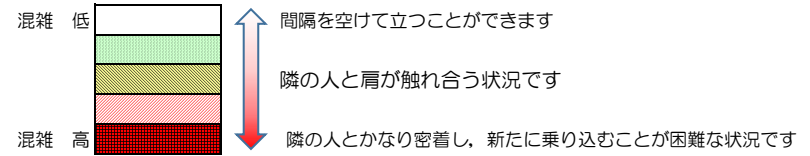

七隈線（橋本方面）の混雑状況

■ **令和4年11月9日(水)**のご利用状況をもとに作成しています。

混雑状況の目安

(橋本方面)	天神南 ↳ 渡辺通	渡辺通 ↳ 薬院	薬院 ↳ 薬院大通	薬院大通 ↳ 桜坂	桜坂 ↳ 六本松	六本松 ↳ 別府	別府 ↳ 茶山	茶山 ↳ 金山	金山 ↳ 七隈	七隈 ↳ 福大前	福大前 ↳ 梅林	梅林 ↳ 野芥	野芥 ↳ 賀茂	賀茂 ↳ 次郎丸	次郎丸 ↳ 橋本
16:00 - 16:15															
16:15 - 16:30															
16:30 - 16:45															
16:45 - 17:00															
17:00 - 17:15															
17:15 - 17:30															
17:30 - 17:45			低	低	低	低									
17:45 - 18:00			低	低	低	低									
18:00 - 18:15		低	中	中	中	低									
18:15 - 18:30			低	低	低	低									
18:30 - 18:45		低	中	中	中	低									
18:45 - 19:00			低	低											