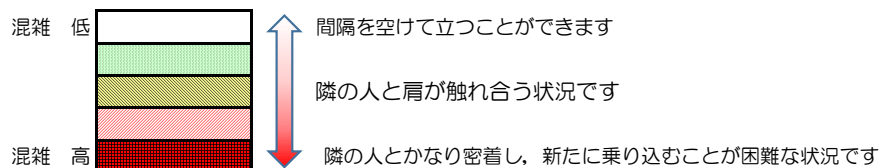

箱崎線（中洲川端方面）の混雑状況

混雑状況の目安

■ **令和4年11月8日(火)**のご利用状況をもとに作成しています。

(中洲川端方面)	貝塚 ↵ 箱崎九大前	箱崎九大前 ↵ 箱崎宮前	箱崎宮前 ↵ 馬出九大病院前	馬出九大病院前 ↵ 千代県庁口	千代県庁口 ↵ 呉服町	呉服町 ↵ 中洲川端
16:00 - 16:15						
16:15 - 16:30						
16:30 - 16:45						
16:45 - 17:00						
17:00 - 17:15						
17:15 - 17:30						
17:30 - 17:45						
17:45 - 18:00						
18:00 - 18:15						
18:15 - 18:30						
18:30 - 18:45						
18:45 - 19:00						

※上記の混雑状況は、目安です。

※同じ時間帯でも列車毎の混雑状況には偏りがあります。

箱崎線（貝塚方面）の混雑状況

混雑状況の目安

■ **令和4年11月8日(火)**のご利用状況をもとに作成しています。

(貝塚方面)	中洲川端 ↳ 呉服町	呉服町 ↳ 千代県庁口	千代県庁口 ↳ 馬出九大病院前	馬出九大病院前 ↳ 箱崎宮前	箱崎宮前 ↳ 箱崎九大前	箱崎九大前 ↳ 貝塚
16:00 - 16:15						
16:15 - 16:30						
16:30 - 16:45						
16:45 - 17:00						
17:00 - 17:15						
17:15 - 17:30						
17:30 - 17:45						
17:45 - 18:00						
18:00 - 18:15						
18:15 - 18:30						
18:30 - 18:45						
18:45 - 19:00						