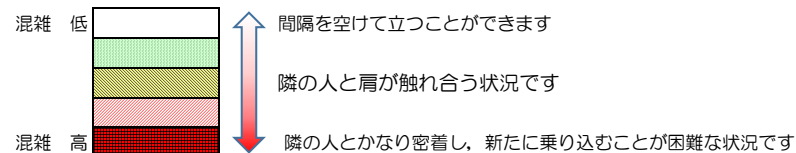

七隈線（天神南方面）の混雑状況

■ **令和4年11月8日(火)**のご利用状況をもとに作成しています。

混雑状況の目安

(天神南方面)	橋本 ↳ 次郎丸	次郎丸 ↳ 賀茂	賀茂 ↳ 野芥	野芥 ↳ 梅林	梅林 ↳ 福大前	福大前 ↳ 七隈	七隈 ↳ 金山	金山 ↳ 茶山	茶山 ↳ 別府	別府 ↳ 六本松	六本松 ↳ 桜坂	桜坂 ↳ 薬院大通	薬院大通 ↳ 薬院	薬院 ↳ 渡辺通	渡辺通 ↳ 天神南
7:00 - 7:15															
7:15 - 7:30											中	中	中		
7:30 - 7:45								中	中	高	高	高	高	中	
7:45 - 8:00							中	中	中	中	高	高	高	中	
8:00 - 8:15							中	中	高	高	高	高	高	高	
8:15 - 8:30							中	中	高	高	高	高	高	高	中
8:30 - 8:45											中	中	中		
8:45 - 9:00															
9:00 - 9:15															
9:15 - 9:30															
9:30 - 9:45															
9:45 - 10:00															

※上記の混雑状況は、目安です。

※同じ時間帯でも列車毎の混雑状況には偏りがあります。