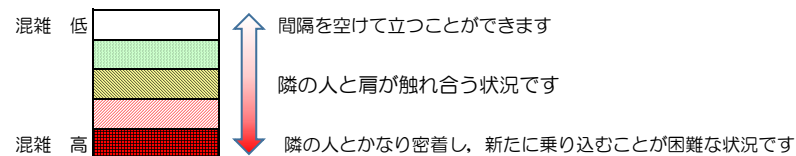

七隈線（橋本方面）の混雑状況

■ **令和4年11月8日(火)**のご利用状況をもとに作成しています。

混雑状況の目安

(橋本方面)	天神南 ↳ 渡辺通	渡辺通 ↳ 薬院	薬院 ↳ 薬院大通	薬院大通 ↳ 桜坂	桜坂 ↳ 六本松	六本松 ↳ 別府	別府 ↳ 茶山	茶山 ↳ 金山	金山 ↳ 七隈	七隈 ↳ 福大前	福大前 ↳ 梅林	梅林 ↳ 野芥	野芥 ↳ 賀茂	賀茂 ↳ 次郎丸	次郎丸 ↳ 橋本
16:00 - 16:15															
16:15 - 16:30															
16:30 - 16:45															
16:45 - 17:00															
17:00 - 17:15															
17:15 - 17:30															
17:30 - 17:45			■	■	■										
17:45 - 18:00			■	■											
18:00 - 18:15			■	■	■	■									
18:15 - 18:30			■	■	■	■									
18:30 - 18:45		■	■	■	■	■									
18:45 - 19:00			■	■	■										