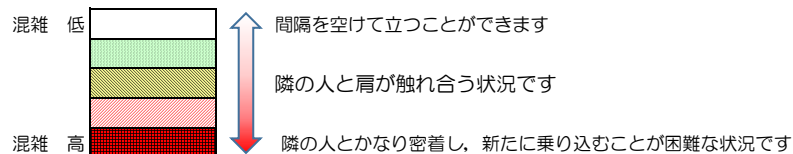

七隈線（橋本方面）の混雑状況

■ **令和4年11月7日(月)**のご利用状況をもとに作成しています。

混雑状況の目安

(橋本方面)	天神南 ↳ 渡辺通	渡辺通 ↳ 薬院	薬院 ↳ 薬院大通	薬院大通 ↳ 桜坂	桜坂 ↳ 六本松	六本松 ↳ 別府	別府 ↳ 茶山	茶山 ↳ 金山	金山 ↳ 七隈	七隈 ↳ 福大前	福大前 ↳ 梅林	梅林 ↳ 野芥	野芥 ↳ 賀茂	賀茂 ↳ 次郎丸	次郎丸 ↳ 橋本
7:00 - 7:15															
7:15 - 7:30															
7:30 - 7:45															
7:45 - 8:00															
8:00 - 8:15															
8:15 - 8:30															
8:30 - 8:45															
8:45 - 9:00															
9:00 - 9:15															
9:15 - 9:30															
9:30 - 9:45															
9:45 - 10:00															