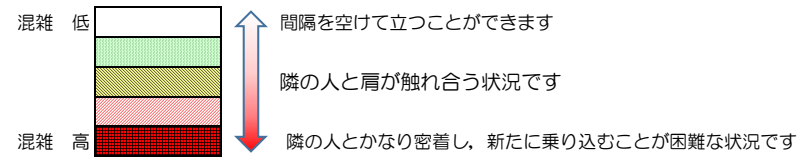

七隈線（天神南方面）の混雑状況

■ **令和4年11月7日(月)**のご利用状況をもとに作成しています。

混雑状況の目安

(天神南方面)	橋本 ↳ 次郎丸	次郎丸 ↳ 賀茂	賀茂 ↳ 野芥	野芥 ↳ 梅林	梅林 ↳ 福大前	福大前 ↳ 七隈	七隈 ↳ 金山	金山 ↳ 茶山	茶山 ↳ 別府	別府 ↳ 六本松	六本松 ↳ 桜坂	桜坂 ↳ 薬院大通	薬院大通 ↳ 薬院	薬院 ↳ 渡辺通	渡辺通 ↳ 天神南
7:00 - 7:15															
7:15 - 7:30										Low	Low	Low	Low	Low	
7:30 - 7:45								Low	Low	Low	Low	Low	Low	Low	
7:45 - 8:00							Low	Low	Low	Low	Low	Low	Low	Low	
8:00 - 8:15						Low	Low	Low	Low	Low	Low	Low	Low	Low	Low
8:15 - 8:30							Low	Low	Low	Low	Low	Low	Low	Low	
8:30 - 8:45									Low	Low	Low	Low	Low		
8:45 - 9:00															
9:00 - 9:15															
9:15 - 9:30															
9:30 - 9:45															
9:45 - 10:00															

※上記の混雑状況は、目安です。

※同じ時間帯でも列車毎の混雑状況には偏りがあります。