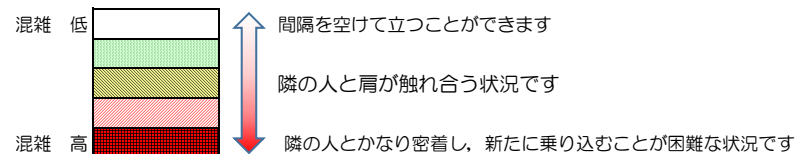

七隈線（天神南方面）の混雑状況

■ **令和4年11月7日(月)**のご利用状況をもとに作成しています。

混雑状況の目安

(天神南方面)	橋本 ↳ 次郎丸	次郎丸 ↳ 賀茂	賀茂 ↳ 野芥	野芥 ↳ 梅林	梅林 ↳ 福大前	福大前 ↳ 七隈	七隈 ↳ 金山	金山 ↳ 茶山	茶山 ↳ 別府	別府 ↳ 六本松	六本松 ↳ 桜坂	桜坂 ↳ 薬院大通	薬院大通 ↳ 薬院	薬院 ↳ 渡辺通	渡辺通 ↳ 天神南
16:00 - 16:15															
16:15 - 16:30															
16:30 - 16:45															
16:45 - 17:00															
17:00 - 17:15															
17:15 - 17:30															
17:30 - 17:45															
17:45 - 18:00															
18:00 - 18:15															
18:15 - 18:30															
18:30 - 18:45															
18:45 - 19:00															

※上記の混雑状況は、目安です。
※同じ時間帯でも列車毎の混雑状況には偏りがあります。