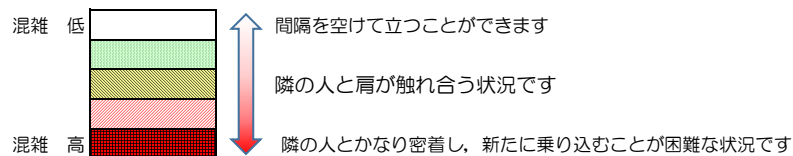

# 七隈線（橋本方面）の混雑状況

■ **令和4年11月4日(金)**のご利用状況をもとに作成しています。

混雑状況の目安

(橋本方面)	天神南 ↳ 渡辺通	渡辺通 ↳ 薬院	薬院 ↳ 薬院大通	薬院大通 ↳ 桜坂	桜坂 ↳ 六本松	六本松 ↳ 別府	別府 ↳ 茶山	茶山 ↳ 金山	金山 ↳ 七隈	七隈 ↳ 福大前	福大前 ↳ 梅林	梅林 ↳ 野芥	野芥 ↳ 賀茂	賀茂 ↳ 次郎丸	次郎丸 ↳ 橋本
16:00 - 16:15															
16:15 - 16:30															
16:30 - 16:45															
16:45 - 17:00															
17:00 - 17:15															
17:15 - 17:30															
17:30 - 17:45			■	■	■										
17:45 - 18:00															
18:00 - 18:15			■	■	■										
18:15 - 18:30			■	■	■	■									
18:30 - 18:45		■	■	■	■	■									
18:45 - 19:00			■	■											

※上記の混雑状況は、目安です。  
 ※同じ時間帯でも列車毎の混雑状況には偏りがあります。