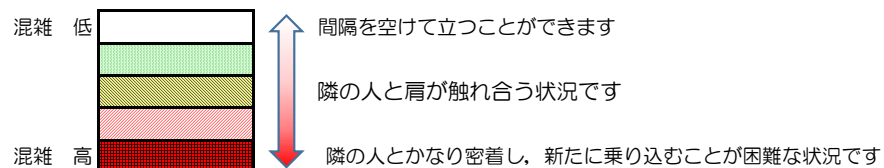

箱崎線（中洲川端方面）の混雑状況

混雑状況の目安

■ **令和4年11月2日(水)**のご利用状況をもとに作成しています。

(中洲川端方面)	貝塚 ↵ 箱崎九大前	箱崎九大前 ↵ 箱崎宮前	箱崎宮前 ↵ 馬出九大病院前	馬出九大病院前 ↵ 千代県庁口	千代県庁口 ↵ 呉服町	呉服町 ↵ 中洲川端
16:00 - 16:15						
16:15 - 16:30						
16:30 - 16:45						
16:45 - 17:00						
17:00 - 17:15						
17:15 - 17:30						
17:30 - 17:45						
17:45 - 18:00						
18:00 - 18:15						
18:15 - 18:30						
18:30 - 18:45						
18:45 - 19:00						

※上記の混雑状況は、目安です。

※同じ時間帯でも列車毎の混雑状況には偏りがあります。

箱崎線（貝塚方面）の混雑状況

混雑状況の目安

■ **令和4年11月2日(水)**のご利用状況をもとに作成しています。

(貝塚方面)	中洲川端 ↳ 呉服町	呉服町 ↳ 千代県庁口	千代県庁口 ↳ 馬出九大病院前	馬出九大病院前 ↳ 箱崎宮前	箱崎宮前 ↳ 箱崎九大前	箱崎九大前 ↳ 貝塚
16:00 - 16:15						
16:15 - 16:30						
16:30 - 16:45						
16:45 - 17:00						
17:00 - 17:15						
17:15 - 17:30						
17:30 - 17:45						
17:45 - 18:00						
18:00 - 18:15						
18:15 - 18:30						
18:30 - 18:45						
18:45 - 19:00						