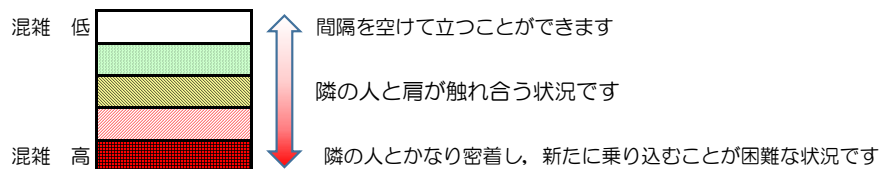

箱崎線（中洲川端方面）の混雑状況

混雑状況の目安

■ **令和4年11月2日(水)**のご利用状況をもとに作成しています。

(中洲川端方面)	貝塚 ↵ 箱崎九大前	箱崎九大前 ↵ 箱崎宮前	箱崎宮前 ↵ 馬出九大病院前	馬出九大病院前 ↵ 千代県庁口	千代県庁口 ↵ 呉服町	呉服町 ↵ 中洲川端
16:00 - 16:15						
16:15 - 16:30						
16:30 - 16:45						
16:45 - 17:00						
17:00 - 17:15						
17:15 - 17:30						
17:30 - 17:45						
17:45 - 18:00						
18:00 - 18:15						
18:15 - 18:30						
18:30 - 18:45						
18:45 - 19:00						

※上記の混雑状況は、目安です。

※同じ時間帯でも列車毎の混雑状況には偏りがあります。

箱崎線（貝塚方面）の混雑状況

混雑状況の目安

■ **令和4年11月2日(水)**のご利用状況をもとに作成しています。

(貝塚方面)	中洲川端 ↳ 呉服町	呉服町 ↳ 千代県庁口	千代県庁口 ↳ 馬出九大病院前	馬出九大病院前 ↳ 箱崎宮前	箱崎宮前 ↳ 箱崎九大前	箱崎九大前 ↳ 貝塚
16:00 - 16:15						
16:15 - 16:30						
16:30 - 16:45						
16:45 - 17:00						
17:00 - 17:15						
17:15 - 17:30						
17:30 - 17:45						
17:45 - 18:00						
18:00 - 18:15						
18:15 - 18:30						
18:30 - 18:45						
18:45 - 19:00						