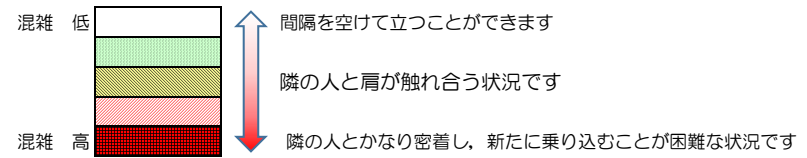

七隈線（天神南方面）の混雑状況

■ **令和4年11月2日(水)**のご利用状況をもとに作成しています。

混雑状況の目安

(天神南方面)	橋本 ↳ 次郎丸	次郎丸 ↳ 賀茂	賀茂 ↳ 野芥	野芥 ↳ 梅林	梅林 ↳ 福大前	福大前 ↳ 七隈	七隈 ↳ 金山	金山 ↳ 茶山	茶山 ↳ 別府	別府 ↳ 六本松	六本松 ↳ 桜坂	桜坂 ↳ 薬院大通	薬院大通 ↳ 薬院	薬院 ↳ 渡辺通	渡辺通 ↳ 天神南
7:00 - 7:15															
7:15 - 7:30											低	低	低		
7:30 - 7:45										低	中	中	低		
7:45 - 8:00								低	低	中	中	中	低		
8:00 - 8:15							低	中	中	高	高	高	高	中	低
8:15 - 8:30								低	低	中	高	高	高	中	
8:30 - 8:45										低	低	低	低		
8:45 - 9:00															
9:00 - 9:15															
9:15 - 9:30															
9:30 - 9:45															
9:45 - 10:00															

※上記の混雑状況は、目安です。
※同じ時間帯でも列車毎の混雑状況には偏りがあります。