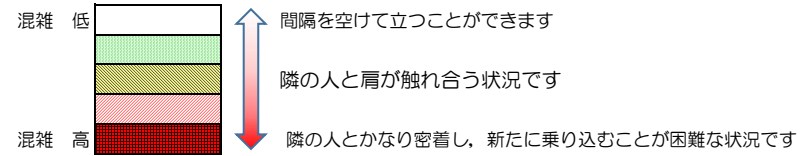

七隈線（天神南方面）の混雑状況

■ 令和4年11月2日(水)のご利用状況をもとに作成しています。

混雑状況の目安

(天神南方面)	橋本 ↳ 次郎丸	次郎丸 ↳ 賀茂	賀茂 ↳ 野芥	野芥 ↳ 梅林	梅林 ↳ 福大前	福大前 ↳ 七隈	七隈 ↳ 金山	金山 ↳ 茶山	茶山 ↳ 別府	別府 ↳ 六本松	六本松 ↳ 桜坂	桜坂 ↳ 薬院大通	薬院大通 ↳ 薬院	薬院 ↳ 渡辺通	渡辺通 ↳ 天神南
16:00 - 16:15															
16:15 - 16:30															
16:30 - 16:45															
16:45 - 17:00															
17:00 - 17:15															
17:15 - 17:30															
17:30 - 17:45															
17:45 - 18:00															
18:00 - 18:15															
18:15 - 18:30															
18:30 - 18:45															
18:45 - 19:00															

※上記の混雑状況は、目安です。
※同じ時間帯でも列車毎の混雑状況には偏りがあります。