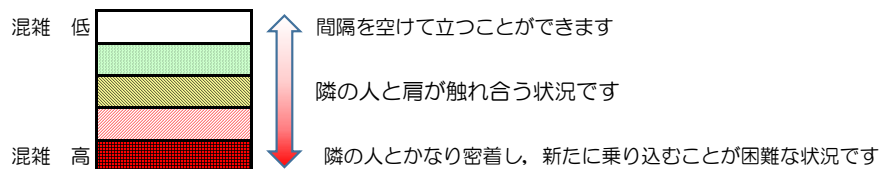

箱崎線（中洲川端方面）の混雑状況

混雑状況の目安

■ **令和4年11月1日(火)**のご利用状況をもとに作成しています。

(中洲川端方面)	貝塚 ↵ 箱崎九大前	箱崎九大前 ↵ 箱崎宮前	箱崎宮前 ↵ 馬出九大病院前	馬出九大病院前 ↵ 千代県庁口	千代県庁口 ↵ 呉服町	呉服町 ↵ 中洲川端
7:00 - 7:15						
7:15 - 7:30						
7:30 - 7:45						
7:45 - 8:00						
8:00 - 8:15						
8:15 - 8:30						
8:30 - 8:45						
8:45 - 9:00						
9:00 - 9:15						
9:15 - 9:30						
9:30 - 9:45						
9:45 - 10:00						

※上記の混雑状況は、目安です。

※同じ時間帯でも列車毎の混雑状況には偏りがあります。

箱崎線（貝塚方面）の混雑状況

混雑状況の目安

■ **令和4年11月1日(火)**のご利用状況をもとに作成しています。

(貝塚方面)	中洲川端 ↵ 呉服町	呉服町 ↵ 千代県庁口	千代県庁口 ↵ 馬出九大病院前	馬出九大病院前 ↵ 箱崎宮前	箱崎宮前 ↵ 箱崎九大前	箱崎九大前 ↵ 貝塚
7:00 - 7:15						
7:15 - 7:30						
7:30 - 7:45						
7:45 - 8:00						
8:00 - 8:15						
8:15 - 8:30						
8:30 - 8:45						
8:45 - 9:00						
9:00 - 9:15						
9:15 - 9:30						
9:30 - 9:45						
9:45 - 10:00						