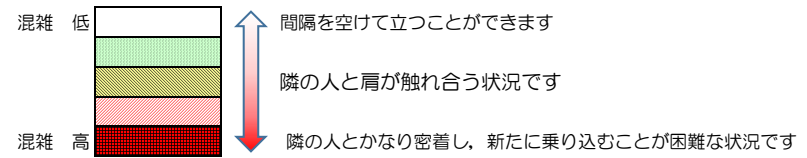

七隈線（天神南方面）の混雑状況

■ **令和4年9月30日(金)**のご利用状況をもとに作成しています。

混雑状況の目安

(天神南方面)	橋本 ↳ 次郎丸	次郎丸 ↳ 賀茂	賀茂 ↳ 野芥	野芥 ↳ 梅林	梅林 ↳ 福大前	福大前 ↳ 七隈	七隈 ↳ 金山	金山 ↳ 茶山	茶山 ↳ 別府	別府 ↳ 六本松	六本松 ↳ 桜坂	桜坂 ↳ 薬院大通	薬院大通 ↳ 薬院	薬院 ↳ 渡辺通	渡辺通 ↳ 天神南
7:00 - 7:15															
7:15 - 7:30												Low	Low		
7:30 - 7:45								Low	Low	Low	Low	Low	Low	Low	
7:45 - 8:00								Low	Low	Low	Low	Low	Low		
8:00 - 8:15						Low	Low	Low	Low	Low	Low	Low	Low	Low	
8:15 - 8:30							Low	Low	Low	Low	Low	Low	Low	Low	
8:30 - 8:45											Low	Low	Low		
8:45 - 9:00															
9:00 - 9:15															
9:15 - 9:30															
9:30 - 9:45															
9:45 - 10:00															

※上記の混雑状況は、目安です。
※同じ時間帯でも列車毎の混雑状況には偏りがあります。