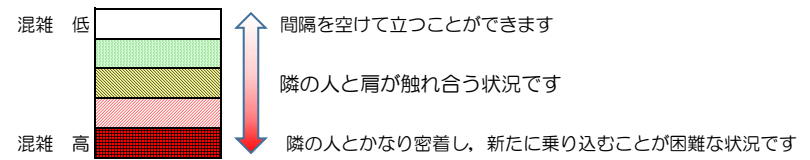

七隈線（天神南方面）の混雑状況

■ **令和4年9月30日(金)**のご利用状況をもとに作成しています。

混雑状況の目安

(天神南方面)	橋本 ↳ 次郎丸	次郎丸 ↳ 賀茂	賀茂 ↳ 野芥	野芥 ↳ 梅林	梅林 ↳ 福大前	福大前 ↳ 七隈	七隈 ↳ 金山	金山 ↳ 茶山	茶山 ↳ 別府	別府 ↳ 六本松	六本松 ↳ 桜坂	桜坂 ↳ 薬院大通	薬院大通 ↳ 薬院	薬院 ↳ 渡辺通	渡辺通 ↳ 天神南
16:00 - 16:15															
16:15 - 16:30								■	■	■	■	■	■		
16:30 - 16:45															
16:45 - 17:00															
17:00 - 17:15															
17:15 - 17:30															
17:30 - 17:45															
17:45 - 18:00															
18:00 - 18:15											■	■			
18:15 - 18:30															
18:30 - 18:45															
18:45 - 19:00															

※上記の混雑状況は、目安です。
※同じ時間帯でも列車毎の混雑状況には偏りがあります。