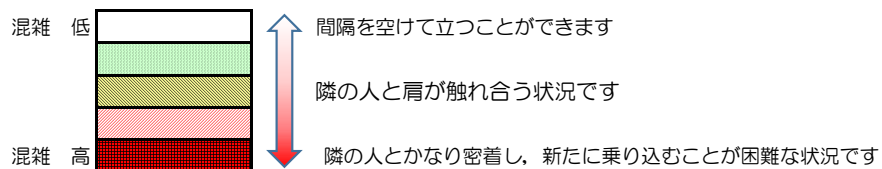

# 箱崎線（中洲川端方面）の混雑状況

混雑状況の目安

■ **令和4年9月29日(木)**のご利用状況をもとに作成しています。

(中洲川端方面)	貝塚 ↵ 箱崎九大前	箱崎九大前 ↵ 箱崎宮前	箱崎宮前 ↵ 馬出九大病院前	馬出九大病院前 ↵ 千代県庁口	千代県庁口 ↵ 呉服町	呉服町 ↵ 中洲川端
7:00 - 7:15						
7:15 - 7:30						
7:30 - 7:45						
7:45 - 8:00						
8:00 - 8:15						
8:15 - 8:30						
8:30 - 8:45						
8:45 - 9:00						
9:00 - 9:15						
9:15 - 9:30						
9:30 - 9:45						
9:45 - 10:00						

※上記の混雑状況は、目安です。

※同じ時間帯でも列車毎の混雑状況には偏りがあります。