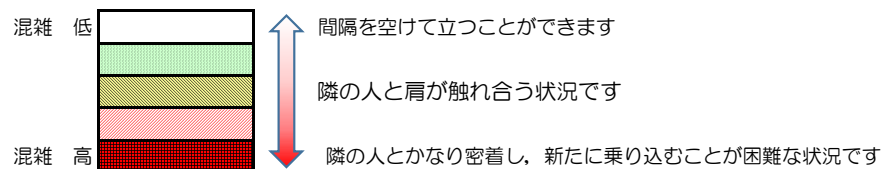

箱崎線（貝塚方面）の混雑状況

混雑状況の目安

■ **令和4年9月29日(木)**のご利用状況をもとに作成しています。

(貝塚方面)	中洲川端 ↳ 呉服町	呉服町 ↳ 千代県庁口	千代県庁口 ↳ 馬出九大病院前	馬出九大病院前 ↳ 箱崎宮前	箱崎宮前 ↳ 箱崎九大前	箱崎九大前 ↳ 貝塚
7:00 - 7:15						
7:15 - 7:30						
7:30 - 7:45						
7:45 - 8:00						
8:00 - 8:15						
8:15 - 8:30						
8:30 - 8:45						
8:45 - 9:00						
9:00 - 9:15						
9:15 - 9:30						
9:30 - 9:45						
9:45 - 10:00						

※上記の混雑状況は、目安です。

※同じ時間帯でも列車毎の混雑状況には偏りがあります。