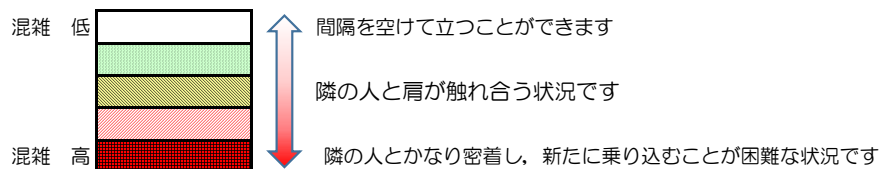

箱崎線（中洲川端方面）の混雑状況

混雑状況の目安

■ **令和4年9月29日(木)**のご利用状況をもとに作成しています。

(中洲川端方面)	貝塚 ↵ 箱崎九大前	箱崎九大前 ↵ 箱崎宮前	箱崎宮前 ↵ 馬出九大病院前	馬出九大病院前 ↵ 千代県庁口	千代県庁口 ↵ 呉服町	呉服町 ↵ 中洲川端
16:00 - 16:15						
16:15 - 16:30						
16:30 - 16:45						
16:45 - 17:00						
17:00 - 17:15						
17:15 - 17:30						
17:30 - 17:45						
17:45 - 18:00						
18:00 - 18:15						
18:15 - 18:30						
18:30 - 18:45						
18:45 - 19:00						

※上記の混雑状況は、目安です。

※同じ時間帯でも列車毎の混雑状況には偏りがあります。

箱崎線（貝塚方面）の混雑状況

混雑状況の目安

■ **令和4年9月29日(木)**のご利用状況をもとに作成しています。

(貝塚方面)	中洲川端 ∩ 呉服町	呉服町 ∩ 千代県庁口	千代県庁口 ∩ 馬出九大病院前	馬出九大病院前 ∩ 箱崎宮前	箱崎宮前 ∩ 箱崎九大前	箱崎九大前 ∩ 貝塚
16:00 - 16:15						
16:15 - 16:30						
16:30 - 16:45						
16:45 - 17:00						
17:00 - 17:15						
17:15 - 17:30						
17:30 - 17:45						
17:45 - 18:00						
18:00 - 18:15						
18:15 - 18:30						
18:30 - 18:45						
18:45 - 19:00						