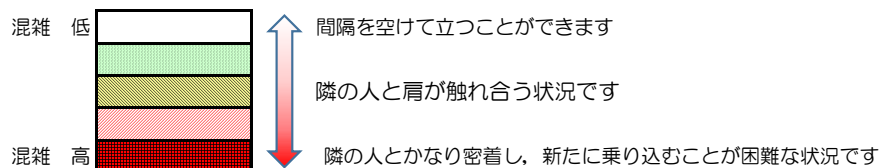

箱崎線（中洲川端方面）の混雑状況

混雑状況の目安

■ **令和4年9月29日(木)**のご利用状況をもとに作成しています。

(中洲川端方面)	貝塚 ↵ 箱崎九大前	箱崎九大前 ↵ 箱崎宮前	箱崎宮前 ↵ 馬出九大病院前	馬出九大病院前 ↵ 千代県庁口	千代県庁口 ↵ 呉服町	呉服町 ↵ 中洲川端
16:00 - 16:15						
16:15 - 16:30						
16:30 - 16:45						
16:45 - 17:00						
17:00 - 17:15						
17:15 - 17:30						
17:30 - 17:45						
17:45 - 18:00						
18:00 - 18:15						
18:15 - 18:30						
18:30 - 18:45						
18:45 - 19:00						

※上記の混雑状況は、目安です。

※同じ時間帯でも列車毎の混雑状況には偏りがあります。

箱崎線（貝塚方面）の混雑状況

混雑状況の目安

■ **令和4年9月29日(木)**のご利用状況をもとに作成しています。

(貝塚方面)	中洲川端 ∩ 呉服町	呉服町 ∩ 千代県庁口	千代県庁口 ∩ 馬出九大病院前	馬出九大病院前 ∩ 箱崎宮前	箱崎宮前 ∩ 箱崎九大前	箱崎九大前 ∩ 貝塚
16:00 - 16:15						
16:15 - 16:30						
16:30 - 16:45						
16:45 - 17:00						
17:00 - 17:15						
17:15 - 17:30						
17:30 - 17:45						
17:45 - 18:00						
18:00 - 18:15						
18:15 - 18:30						
18:30 - 18:45						
18:45 - 19:00						