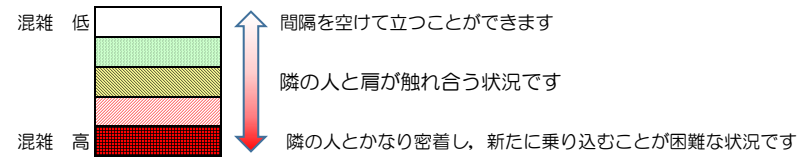

七隈線（天神南方面）の混雑状況

■ **令和4年9月29日(木)**のご利用状況をもとに作成しています。

混雑状況の目安

(天神南方面)	橋本 ↳ 次郎丸	次郎丸 ↳ 賀茂	賀茂 ↳ 野芥	野芥 ↳ 梅林	梅林 ↳ 福大前	福大前 ↳ 七隈	七隈 ↳ 金山	金山 ↳ 茶山	茶山 ↳ 別府	別府 ↳ 六本松	六本松 ↳ 桜坂	桜坂 ↳ 薬院大通	薬院大通 ↳ 薬院	薬院 ↳ 渡辺通	渡辺通 ↳ 天神南
7:00 - 7:15															
7:15 - 7:30															
7:30 - 7:45									低	中	高	高	高	中	低
7:45 - 8:00									低	低	低	低	低		
8:00 - 8:15						低	中	中	高	高	高	高	中		
8:15 - 8:30						低	低	低	中	高	高	高	中		
8:30 - 8:45										低	低	低			
8:45 - 9:00															
9:00 - 9:15															
9:15 - 9:30															
9:30 - 9:45															
9:45 - 10:00															

※上記の混雑状況は、目安です。

※同じ時間帯でも列車毎の混雑状況には偏りがあります。