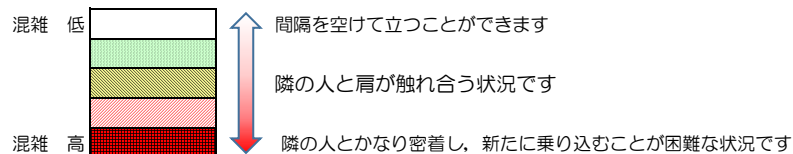

七隈線（橋本方面）の混雑状況

■ **令和4年9月29日(木)**のご利用状況をもとに作成しています。

混雑状況の目安

| (橋本方面) | 天神南 ↳ 渡辺通 | 渡辺通 ↳ 薬院 | 薬院 ↳ 薬院大通 | 薬院大通 ↳ 桜坂 | 桜坂 ↳ 六本松 | 六本松 ↳ 別府 | 別府 ↳ 茶山 | 茶山 ↳ 金山 | 金山 ↳ 七隈 | 七隈 ↳ 福大前 | 福大前 ↳ 梅林 | 梅林 ↳ 野芥 | 野芥 ↳ 賀茂 | 賀茂 ↳ 次郎丸 | 次郎丸 ↳ 橋本 |
|--------------|-----------------|----------------|-----------------|-----------------|----------------|----------------|---------------|---------------|---------------|----------------|----------------|---------------|---------------|----------------|----------------|
| 7:00 - 7:15 | | | | | | | | | | | | | | | |
| 7:15 - 7:30 | | | | | | | | | | | | | | | |
| 7:30 - 7:45 | | | | | | | | | | | | | | | |
| 7:45 - 8:00 | | | | | | | | | | | | | | | |
| 8:00 - 8:15 | | | | | | | | | | | | | | | |
| 8:15 - 8:30 | | | Low | Medium | Medium | Low | | | | | | | | | |
| 8:30 - 8:45 | | | | | | | | | | | | | | | |
| 8:45 - 9:00 | | | | | | | | | | | | | | | |
| 9:00 - 9:15 | | | | | | | | | | | | | | | |
| 9:15 - 9:30 | | | | | | | | | | | | | | | |
| 9:30 - 9:45 | | | | | | | | | | | | | | | |
| 9:45 - 10:00 | | | | | | | | | | | | | | | |