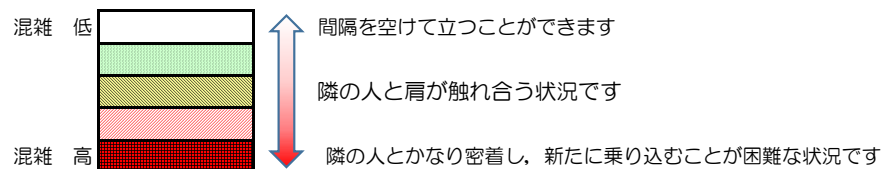

箱崎線（中洲川端方面）の混雑状況

混雑状況の目安

■ **令和4年9月28日(水)**のご利用状況をもとに作成しています。

(中洲川端方面)	貝塚 ↵ 箱崎九大前	箱崎九大前 ↵ 箱崎宮前	箱崎宮前 ↵ 馬出九大病院前	馬出九大病院前 ↵ 千代県庁口	千代県庁口 ↵ 呉服町	呉服町 ↵ 中洲川端
16:00 - 16:15						
16:15 - 16:30						
16:30 - 16:45						
16:45 - 17:00						
17:00 - 17:15						
17:15 - 17:30						
17:30 - 17:45						
17:45 - 18:00						
18:00 - 18:15						
18:15 - 18:30						
18:30 - 18:45						
18:45 - 19:00						

※上記の混雑状況は、目安です。

※同じ時間帯でも列車毎の混雑状況には偏りがあります。

箱崎線（貝塚方面）の混雑状況

混雑状況の目安

■ **令和4年9月28日(水)**のご利用状況をもとに作成しています。

(貝塚方面)	中洲川端 ↵ 呉服町	呉服町 ↵ 千代県庁口	千代県庁口 ↵ 馬出九大病院前	馬出九大病院前 ↵ 箱崎宮前	箱崎宮前 ↵ 箱崎九大前	箱崎九大前 ↵ 貝塚
16:00 - 16:15						
16:15 - 16:30						
16:30 - 16:45						
16:45 - 17:00						
17:00 - 17:15						
17:15 - 17:30						
17:30 - 17:45						
17:45 - 18:00						
18:00 - 18:15						
18:15 - 18:30						
18:30 - 18:45						
18:45 - 19:00						