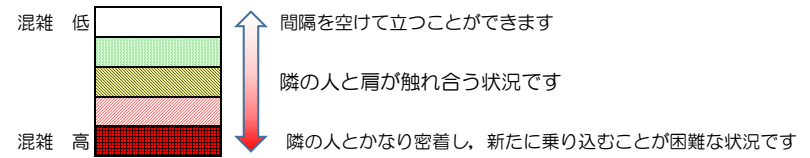

七隈線（天神南方面）の混雑状況

■ **令和4年9月28日(水)**のご利用状況をもとに作成しています。

混雑状況の目安

(天神南方面)	橋本 ↳ 次郎丸	次郎丸 ↳ 賀茂	賀茂 ↳ 野芥	野芥 ↳ 梅林	梅林 ↳ 福大前	福大前 ↳ 七隈	七隈 ↳ 金山	金山 ↳ 茶山	茶山 ↳ 別府	別府 ↳ 六本松	六本松 ↳ 桜坂	桜坂 ↳ 薬院大通	薬院大通 ↳ 薬院	薬院 ↳ 渡辺通	渡辺通 ↳ 天神南
7:00 - 7:15															
7:15 - 7:30												Low	Low		
7:30 - 7:45								Low	Low	Low	Low	High	High	Low	
7:45 - 8:00								Low	Low	Low	Low	Low	Low		
8:00 - 8:15															
8:15 - 8:30											Low	Low	Low		
8:30 - 8:45					Low	Low	Low	Low	Low	High	High	High	High	Low	
8:45 - 9:00															
9:00 - 9:15										Low	Low	Low	Low		
9:15 - 9:30															
9:30 - 9:45															
9:45 - 10:00															

※上記の混雑状況は、目安です。
※同じ時間帯でも列車毎の混雑状況には偏りがあります。