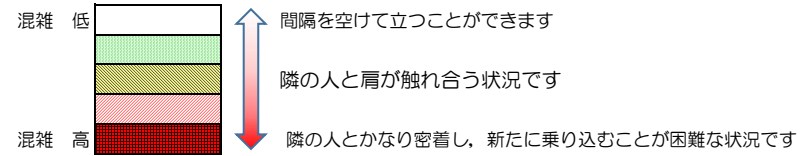

七隈線（天神南方面）の混雑状況

■ **令和4年9月28日(水)**のご利用状況をもとに作成しています。

混雑状況の目安

(天神南方面)	橋本 ↳ 次郎丸	次郎丸 ↳ 賀茂	賀茂 ↳ 野芥	野芥 ↳ 梅林	梅林 ↳ 福大前	福大前 ↳ 七隈	七隈 ↳ 金山	金山 ↳ 茶山	茶山 ↳ 別府	別府 ↳ 六本松	六本松 ↳ 桜坂	桜坂 ↳ 薬院大通	薬院大通 ↳ 薬院	薬院 ↳ 渡辺通	渡辺通 ↳ 天神南
16:00 - 16:15															
16:15 - 16:30															
16:30 - 16:45															
16:45 - 17:00															
17:00 - 17:15															
17:15 - 17:30															
17:30 - 17:45															
17:45 - 18:00															
18:00 - 18:15															
18:15 - 18:30															
18:30 - 18:45															
18:45 - 19:00															

※上記の混雑状況は、目安です。
※同じ時間帯でも列車毎の混雑状況には偏りがあります。