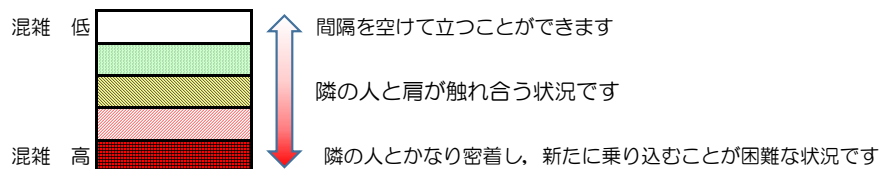

箱崎線（中洲川端方面）の混雑状況

混雑状況の目安

■ **令和4年9月27日(火)**のご利用状況をもとに作成しています。

(中洲川端方面)	貝塚 ↵ 箱崎九大前	箱崎九大前 ↵ 箱崎宮前	箱崎宮前 ↵ 馬出九大病院前	馬出九大病院前 ↵ 千代県庁口	千代県庁口 ↵ 呉服町	呉服町 ↵ 中洲川端
7:00 - 7:15						
7:15 - 7:30						
7:30 - 7:45						
7:45 - 8:00						
8:00 - 8:15						
8:15 - 8:30						
8:30 - 8:45						
8:45 - 9:00						
9:00 - 9:15						
9:15 - 9:30						
9:30 - 9:45						
9:45 - 10:00						

※上記の混雑状況は、目安です。
 ※同じ時間帯でも列車毎の混雑状況には偏りがあります。

箱崎線（貝塚方面）の混雑状況

混雑状況の目安

■ **令和4年9月27日(火)**のご利用状況をもとに作成しています。

(貝塚方面)	中洲川端 ↳ 呉服町	呉服町 ↳ 千代県庁口	千代県庁口 ↳ 馬出九大病院前	馬出九大病院前 ↳ 箱崎宮前	箱崎宮前 ↳ 箱崎九大前	箱崎九大前 ↳ 貝塚
7:00 - 7:15						
7:15 - 7:30						
7:30 - 7:45						
7:45 - 8:00						
8:00 - 8:15						
8:15 - 8:30						
8:30 - 8:45						
8:45 - 9:00						
9:00 - 9:15						
9:15 - 9:30						
9:30 - 9:45						
9:45 - 10:00						