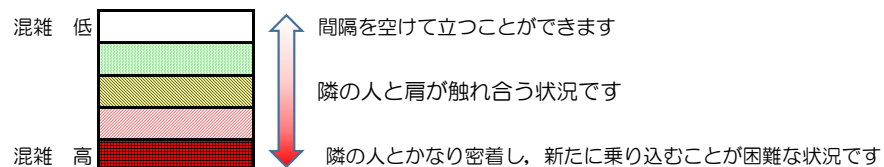

箱崎線（中洲川端方面）の混雑状況

混雑状況の目安

■ **令和4年9月27日(火)**のご利用状況をもとに作成しています。

(中洲川端方面)	貝塚 ↵ 箱崎九大前	箱崎九大前 ↵ 箱崎宮前	箱崎宮前 ↵ 馬出九大病院前	馬出九大病院前 ↵ 千代県庁口	千代県庁口 ↵ 呉服町	呉服町 ↵ 中洲川端
7:00 - 7:15						
7:15 - 7:30						
7:30 - 7:45						
7:45 - 8:00						
8:00 - 8:15						
8:15 - 8:30						
8:30 - 8:45						
8:45 - 9:00						
9:00 - 9:15						
9:15 - 9:30						
9:30 - 9:45						
9:45 - 10:00						

※上記の混雑状況は、目安です。
 ※同じ時間帯でも列車毎の混雑状況には偏りがあります。

箱崎線（貝塚方面）の混雑状況

混雑状況の目安

■ **令和4年9月27日(火)**のご利用状況をもとに作成しています。

(貝塚方面)	中洲川端 ↳ 呉服町	呉服町 ↳ 千代県庁口	千代県庁口 ↳ 馬出九大病院前	馬出九大病院前 ↳ 箱崎宮前	箱崎宮前 ↳ 箱崎九大前	箱崎九大前 ↳ 貝塚
7:00 - 7:15						
7:15 - 7:30						
7:30 - 7:45						
7:45 - 8:00						
8:00 - 8:15						
8:15 - 8:30						
8:30 - 8:45						
8:45 - 9:00						
9:00 - 9:15						
9:15 - 9:30						
9:30 - 9:45						
9:45 - 10:00						