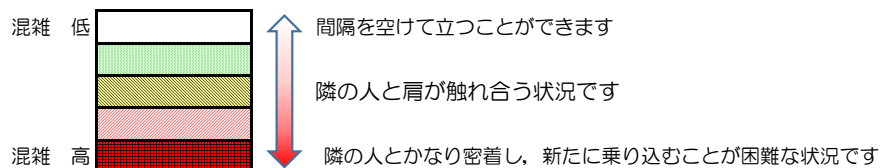

箱崎線（中洲川端方面）の混雑状況

混雑状況の目安

■ **令和4年9月27日(火)**のご利用状況をもとに作成しています。

(中洲川端方面)	貝塚 ↵ 箱崎九大前	箱崎九大前 ↵ 箱崎宮前	箱崎宮前 ↵ 馬出九大病院前	馬出九大病院前 ↵ 千代県庁口	千代県庁口 ↵ 呉服町	呉服町 ↵ 中洲川端
16:00 - 16:15						
16:15 - 16:30						
16:30 - 16:45						
16:45 - 17:00						
17:00 - 17:15						
17:15 - 17:30						
17:30 - 17:45						
17:45 - 18:00						
18:00 - 18:15						
18:15 - 18:30						
18:30 - 18:45						
18:45 - 19:00						

※上記の混雑状況は、目安です。

※同じ時間帯でも列車毎の混雑状況には偏りがあります。

箱崎線（貝塚方面）の混雑状況

混雑状況の目安

■ **令和4年9月27日(火)**のご利用状況をもとに作成しています。

(貝塚方面)	中洲川端 ↳ 呉服町	呉服町 ↳ 千代県庁口	千代県庁口 ↳ 馬出九大病院前	馬出九大病院前 ↳ 箱崎宮前	箱崎宮前 ↳ 箱崎九大前	箱崎九大前 ↳ 貝塚
16:00 - 16:15						
16:15 - 16:30						
16:30 - 16:45						
16:45 - 17:00						
17:00 - 17:15						
17:15 - 17:30						
17:30 - 17:45						
17:45 - 18:00						
18:00 - 18:15						
18:15 - 18:30						
18:30 - 18:45						
18:45 - 19:00						