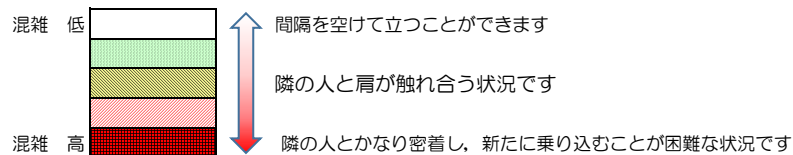

七隈線（天神南方面）の混雑状況

■ **令和4年9月27日(火)**のご利用状況をもとに作成しています。

混雑状況の目安

(天神南方面)	橋本 ↳ 次郎丸	次郎丸 ↳ 賀茂	賀茂 ↳ 野芥	野芥 ↳ 梅林	梅林 ↳ 福大前	福大前 ↳ 七隈	七隈 ↳ 金山	金山 ↳ 茶山	茶山 ↳ 別府	別府 ↳ 六本松	六本松 ↳ 桜坂	桜坂 ↳ 薬院大通	薬院大通 ↳ 薬院	薬院 ↳ 渡辺通	渡辺通 ↳ 天神南
16:00 - 16:15															
16:15 - 16:30									低	低	中	低	低		
16:30 - 16:45															
16:45 - 17:00															
17:00 - 17:15															
17:15 - 17:30															
17:30 - 17:45															
17:45 - 18:00															
18:00 - 18:15							低	低	低	低	低	低	低		
18:15 - 18:30															
18:30 - 18:45															
18:45 - 19:00															

※上記の混雑状況は、目安です。
※同じ時間帯でも列車毎の混雑状況には偏りがあります。