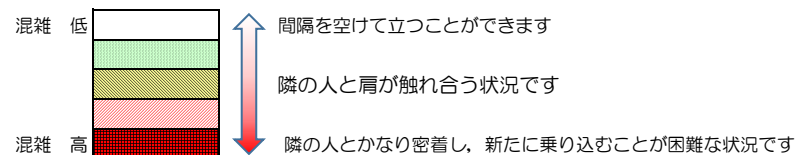

七隈線（橋本方面）の混雑状況

■ **令和4年9月27日(火)**のご利用状況をもとに作成しています。

混雑状況の目安

| (橋本方面) | 天神南 ↳ 渡辺通 | 渡辺通 ↳ 薬院 | 薬院 ↳ 薬院大通 | 薬院大通 ↳ 桜坂 | 桜坂 ↳ 六本松 | 六本松 ↳ 別府 | 別府 ↳ 茶山 | 茶山 ↳ 金山 | 金山 ↳ 七隈 | 七隈 ↳ 福大前 | 福大前 ↳ 梅林 | 梅林 ↳ 野芥 | 野芥 ↳ 賀茂 | 賀茂 ↳ 次郎丸 | 次郎丸 ↳ 橋本 |
|---------------|-----------------|----------------|-----------------|-----------------|----------------|----------------|---------------|---------------|---------------|----------------|----------------|---------------|---------------|----------------|----------------|
| 16:00 - 16:15 | | | | | | | | | | | | | | | |
| 16:15 - 16:30 | | | | | | | | | | | | | | | |
| 16:30 - 16:45 | | | | | | | | | | | | | | | |
| 16:45 - 17:00 | | | | | | | | | | | | | | | |
| 17:00 - 17:15 | | | | | | | | | | | | | | | |
| 17:15 - 17:30 | | | | | | | | | | | | | | | |
| 17:30 - 17:45 | | | ■ | ■ | ■ | | | | | | | | | | |
| 17:45 - 18:00 | | | ■ | ■ | ■ | | | | | | | | | | |
| 18:00 - 18:15 | | | ■ | ■ | ■ | ■ | | | | | | | | | |
| 18:15 - 18:30 | | | ■ | ■ | ■ | ■ | | | | | | | | | |
| 18:30 - 18:45 | | ■ | ■ | ■ | ■ | ■ | | | | | | | | | |
| 18:45 - 19:00 | | | ■ | ■ | ■ | | | | | | | | | | |