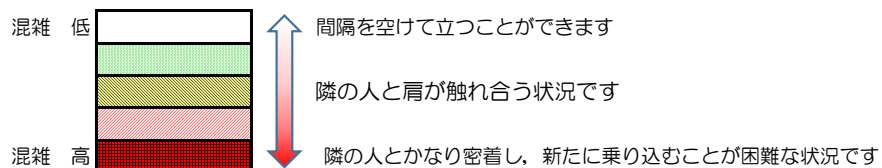

箱崎線（中洲川端方面）の混雑状況

混雑状況の目安

■ **令和4年9月26日(月)**のご利用状況をもとに作成しています。

(中洲川端方面)	貝塚 ↵ 箱崎九大前	箱崎九大前 ↵ 箱崎宮前	箱崎宮前 ↵ 馬出九大病院前	馬出九大病院前 ↵ 千代県庁口	千代県庁口 ↵ 呉服町	呉服町 ↵ 中洲川端
7:00 - 7:15						
7:15 - 7:30						
7:30 - 7:45						
7:45 - 8:00						
8:00 - 8:15						
8:15 - 8:30						
8:30 - 8:45						
8:45 - 9:00						
9:00 - 9:15						
9:15 - 9:30						
9:30 - 9:45						
9:45 - 10:00						

※上記の混雑状況は、目安です。

※同じ時間帯でも列車毎の混雑状況には偏りがあります。

箱崎線（貝塚方面）の混雑状況

混雑状況の目安

■ **令和4年9月26日(月)**のご利用状況をもとに作成しています。

(貝塚方面)	中洲川端 ↵ 呉服町	呉服町 ↵ 千代県庁口	千代県庁口 ↵ 馬出九大病院前	馬出九大病院前 ↵ 箱崎宮前	箱崎宮前 ↵ 箱崎九大前	箱崎九大前 ↵ 貝塚
7:00 - 7:15						
7:15 - 7:30						
7:30 - 7:45						
7:45 - 8:00						
8:00 - 8:15						
8:15 - 8:30						
8:30 - 8:45						
8:45 - 9:00						
9:00 - 9:15						
9:15 - 9:30						
9:30 - 9:45						
9:45 - 10:00						