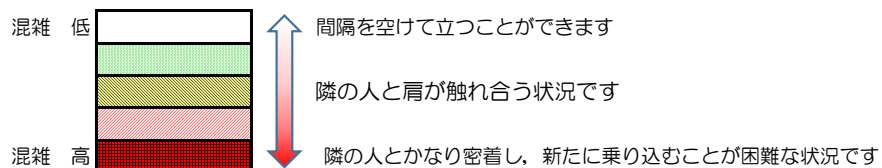

箱崎線（中洲川端方面）の混雑状況

混雑状況の目安

■ **令和4年9月26日(月)**のご利用状況をもとに作成しています。

(中洲川端方面)	貝塚 ↵ 箱崎九大前	箱崎九大前 ↵ 箱崎宮前	箱崎宮前 ↵ 馬出九大病院前	馬出九大病院前 ↵ 千代県庁口	千代県庁口 ↵ 呉服町	呉服町 ↵ 中洲川端
16:00 - 16:15						
16:15 - 16:30						
16:30 - 16:45						
16:45 - 17:00						
17:00 - 17:15						
17:15 - 17:30						
17:30 - 17:45						
17:45 - 18:00						
18:00 - 18:15						
18:15 - 18:30						
18:30 - 18:45						
18:45 - 19:00						

※上記の混雑状況は、目安です。

※同じ時間帯でも列車毎の混雑状況には偏りがあります。

箱崎線（貝塚方面）の混雑状況

混雑状況の目安

■ **令和4年9月26日(月)**のご利用状況をもとに作成しています。

(貝塚方面)	中洲川端 ↳ 呉服町	呉服町 ↳ 千代県庁口	千代県庁口 ↳ 馬出九大病院前	馬出九大病院前 ↳ 箱崎宮前	箱崎宮前 ↳ 箱崎九大前	箱崎九大前 ↳ 貝塚
16:00 - 16:15						
16:15 - 16:30						
16:30 - 16:45						
16:45 - 17:00						
17:00 - 17:15						
17:15 - 17:30						
17:30 - 17:45						
17:45 - 18:00						
18:00 - 18:15						
18:15 - 18:30						
18:30 - 18:45						
18:45 - 19:00						