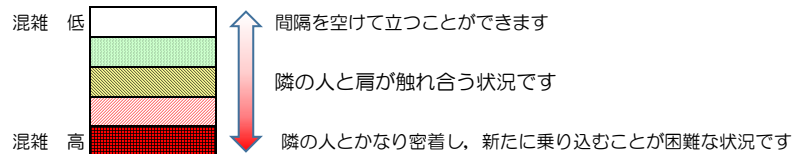

七隈線（天神南方面）の混雑状況

■ **令和4年9月26日(月)**のご利用状況をもとに作成しています。

混雑状況の目安

(天神南方面)	橋本 ↳ 次郎丸	次郎丸 ↳ 賀茂	賀茂 ↳ 野芥	野芥 ↳ 梅林	梅林 ↳ 福大前	福大前 ↳ 七隈	七隈 ↳ 金山	金山 ↳ 茶山	茶山 ↳ 別府	別府 ↳ 六本松	六本松 ↳ 桜坂	桜坂 ↳ 薬院大通	薬院大通 ↳ 薬院	薬院 ↳ 渡辺通	渡辺通 ↳ 天神南
7:00 - 7:15															
7:15 - 7:30											低	低	低		
7:30 - 7:45							低	低	中	高	高	高	中	低	
7:45 - 8:00								中	中	中	高	高	中		
8:00 - 8:15							低	低	中	高	高	高	中		
8:15 - 8:30							低	低	中	高	高	高	中	低	
8:30 - 8:45											低	低	低		
8:45 - 9:00															
9:00 - 9:15															
9:15 - 9:30															
9:30 - 9:45															
9:45 - 10:00															

※上記の混雑状況は、目安です。

※同じ時間帯でも列車毎の混雑状況には偏りがあります。