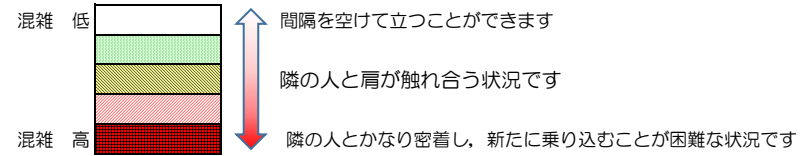

# 七隈線（橋本方面）の混雑状況

■ **令和4年9月26日(月)**のご利用状況をもとに作成しています。

混雑状況の目安

(橋本方面)	天神南 ↳ 渡辺通	渡辺通 ↳ 薬院	薬院 ↳ 薬院大通	薬院大通 ↳ 桜坂	桜坂 ↳ 六本松	六本松 ↳ 別府	別府 ↳ 茶山	茶山 ↳ 金山	金山 ↳ 七隈	七隈 ↳ 福大前	福大前 ↳ 梅林	梅林 ↳ 野芥	野芥 ↳ 賀茂	賀茂 ↳ 次郎丸	次郎丸 ↳ 橋本
7:00 - 7:15															
7:15 - 7:30															
7:30 - 7:45															
7:45 - 8:00															
8:00 - 8:15															
8:15 - 8:30															
8:30 - 8:45															
8:45 - 9:00															
9:00 - 9:15															
9:15 - 9:30															
9:30 - 9:45															
9:45 - 10:00															

※上記の混雑状況は、目安です。  
※同じ時間帯でも列車毎の混雑状況には偏りがあります。