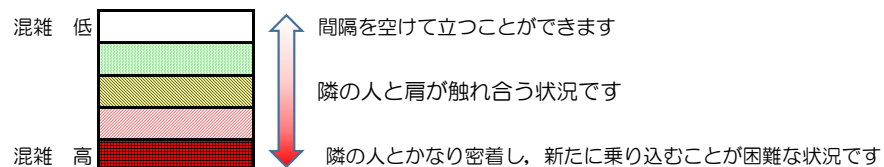

# 箱崎線（中洲川端方面）の混雑状況

## 混雑状況の目安

■ **令和4年9月22日(木)**のご利用状況をもとに作成しています。

(中洲川端方面)	貝塚 ↵ 箱崎九大前	箱崎九大前 ↵ 箱崎宮前	箱崎宮前 ↵ 馬出九大病院前	馬出九大病院前 ↵ 千代県庁口	千代県庁口 ↵ 呉服町	呉服町 ↵ 中洲川端
7:00 - 7:15						
7:15 - 7:30						
7:30 - 7:45						
7:45 - 8:00						
8:00 - 8:15						
8:15 - 8:30						
8:30 - 8:45						
8:45 - 9:00						
9:00 - 9:15						
9:15 - 9:30						
9:30 - 9:45						
9:45 - 10:00						