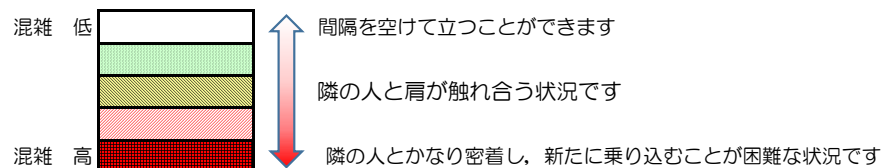

箱崎線（中洲川端方面）の混雑状況

混雑状況の目安

■ **令和4年9月22日(木)**のご利用状況をもとに作成しています。

(中洲川端方面)	貝塚 ↵ 箱崎九大前	箱崎九大前 ↵ 箱崎宮前	箱崎宮前 ↵ 馬出九大病院前	馬出九大病院前 ↵ 千代県庁口	千代県庁口 ↵ 呉服町	呉服町 ↵ 中洲川端
16:00 - 16:15						
16:15 - 16:30						
16:30 - 16:45						
16:45 - 17:00						
17:00 - 17:15						
17:15 - 17:30						
17:30 - 17:45						
17:45 - 18:00						
18:00 - 18:15						
18:15 - 18:30						
18:30 - 18:45						
18:45 - 19:00						

※上記の混雑状況は、目安です。

※同じ時間帯でも列車毎の混雑状況には偏りがあります。

箱崎線（貝塚方面）の混雑状況

混雑状況の目安

■ **令和4年9月22日(木)**のご利用状況をもとに作成しています。

(貝塚方面)	中洲川端 ↳ 呉服町	呉服町 ↳ 千代県庁口	千代県庁口 ↳ 馬出九大病院前	馬出九大病院前 ↳ 箱崎宮前	箱崎宮前 ↳ 箱崎九大前	箱崎九大前 ↳ 貝塚
16:00 - 16:15						
16:15 - 16:30						
16:30 - 16:45						
16:45 - 17:00						
17:00 - 17:15						
17:15 - 17:30						
17:30 - 17:45						
17:45 - 18:00						
18:00 - 18:15						
18:15 - 18:30						
18:30 - 18:45						
18:45 - 19:00						