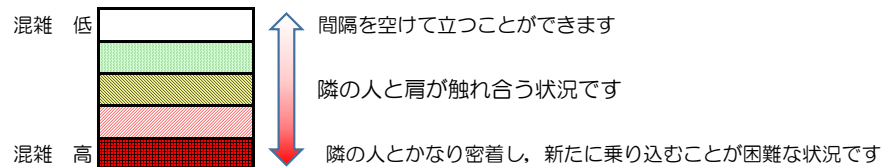

箱崎線（中洲川端方面）の混雑状況

混雑状況の目安

■ **令和4年9月22日(木)**のご利用状況をもとに作成しています。

(中洲川端方面)	貝塚 ↵ 箱崎九大前	箱崎九大前 ↵ 箱崎宮前	箱崎宮前 ↵ 馬出九大病院前	馬出九大病院前 ↵ 千代県庁口	千代県庁口 ↵ 呉服町	呉服町 ↵ 中洲川端
16:00 - 16:15						
16:15 - 16:30						
16:30 - 16:45						
16:45 - 17:00						
17:00 - 17:15						
17:15 - 17:30						
17:30 - 17:45						
17:45 - 18:00						
18:00 - 18:15						
18:15 - 18:30						
18:30 - 18:45						
18:45 - 19:00						

※上記の混雑状況は、目安です。

※同じ時間帯でも列車毎の混雑状況には偏りがあります。

箱崎線（貝塚方面）の混雑状況

混雑状況の目安

■ **令和4年9月22日(木)**のご利用状況をもとに作成しています。

(貝塚方面)	中洲川端 ↳ 呉服町	呉服町 ↳ 千代県庁口	千代県庁口 ↳ 馬出九大病院前	馬出九大病院前 ↳ 箱崎宮前	箱崎宮前 ↳ 箱崎九大前	箱崎九大前 ↳ 貝塚
16:00 - 16:15						
16:15 - 16:30						
16:30 - 16:45						
16:45 - 17:00						
17:00 - 17:15						
17:15 - 17:30						
17:30 - 17:45						
17:45 - 18:00						
18:00 - 18:15						
18:15 - 18:30						
18:30 - 18:45						
18:45 - 19:00						