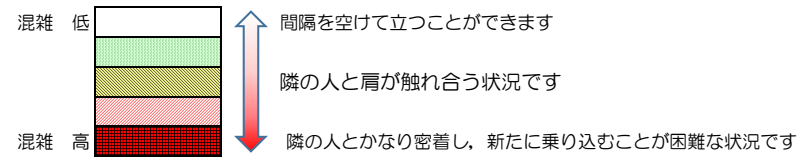

七隈線（天神南方面）の混雑状況

■ **令和4年9月22日(木)**のご利用状況をもとに作成しています。

混雑状況の目安

(天神南方面)	橋本 ↳ 次郎丸	次郎丸 ↳ 賀茂	賀茂 ↳ 野芥	野芥 ↳ 梅林	梅林 ↳ 福大前	福大前 ↳ 七隈	七隈 ↳ 金山	金山 ↳ 茶山	茶山 ↳ 別府	別府 ↳ 六本松	六本松 ↳ 桜坂	桜坂 ↳ 薬院大通	薬院大通 ↳ 薬院	薬院 ↳ 渡辺通	渡辺通 ↳ 天神南
7:00 - 7:15															
7:15 - 7:30												低	低		
7:30 - 7:45								低	低	中	高	中	低		
7:45 - 8:00								低	低	中	高	中	低		
8:00 - 8:15							低	低	中	高	高	中	低		
8:15 - 8:30							低	低	中	高	高	高	中	中	
8:30 - 8:45											低	低	低		
8:45 - 9:00															
9:00 - 9:15															
9:15 - 9:30															
9:30 - 9:45															
9:45 - 10:00															

※上記の混雑状況は、目安です。

※同じ時間帯でも列車毎の混雑状況には偏りがあります。