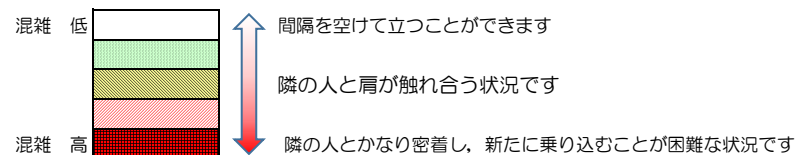

七隈線（橋本方面）の混雑状況

■ **令和4年9月22日(木)**のご利用状況をもとに作成しています。

混雑状況の目安

(橋本方面)	天神南 ↳ 渡辺通	渡辺通 ↳ 薬院	薬院 ↳ 薬院大通	薬院大通 ↳ 桜坂	桜坂 ↳ 六本松	六本松 ↳ 別府	別府 ↳ 茶山	茶山 ↳ 金山	金山 ↳ 七隈	七隈 ↳ 福大前	福大前 ↳ 梅林	梅林 ↳ 野芥	野芥 ↳ 賀茂	賀茂 ↳ 次郎丸	次郎丸 ↳ 橋本
7:00 - 7:15															
7:15 - 7:30															
7:30 - 7:45															
7:45 - 8:00															
8:00 - 8:15															
8:15 - 8:30			中	中	中	低									
8:30 - 8:45															
8:45 - 9:00															
9:00 - 9:15															
9:15 - 9:30															
9:30 - 9:45															
9:45 - 10:00															