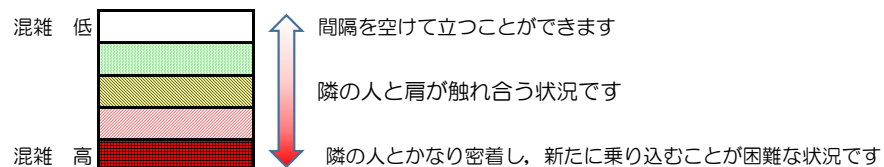

# 箱崎線（中洲川端方面）の混雑状況

## 混雑状況の目安

■ **令和4年9月21日(水)**のご利用状況をもとに作成しています。

(中洲川端方面)	貝塚 ↵ 箱崎九大前	箱崎九大前 ↵ 箱崎宮前	箱崎宮前 ↵ 馬出九大病院前	馬出九大病院前 ↵ 千代県庁口	千代県庁口 ↵ 呉服町	呉服町 ↵ 中洲川端
7:00 - 7:15						
7:15 - 7:30						
7:30 - 7:45						
7:45 - 8:00						
8:00 - 8:15						
8:15 - 8:30						
8:30 - 8:45						
8:45 - 9:00						
9:00 - 9:15						
9:15 - 9:30						
9:30 - 9:45						
9:45 - 10:00						