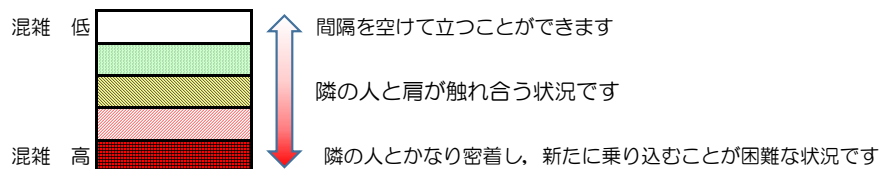

箱崎線（貝塚方面）の混雑状況

混雑状況の目安

■ **令和4年9月21日(水)**のご利用状況をもとに作成しています。

(貝塚方面)	中洲川端 ∩ 呉服町	呉服町 ∩ 千代県庁口	千代県庁口 ∩ 馬出九大病院前	馬出九大病院前 ∩ 箱崎宮前	箱崎宮前 ∩ 箱崎九大前	箱崎九大前 ∩ 貝塚
7:00 - 7:15						
7:15 - 7:30						
7:30 - 7:45						
7:45 - 8:00						
8:00 - 8:15						
8:15 - 8:30						
8:30 - 8:45						
8:45 - 9:00						
9:00 - 9:15						
9:15 - 9:30						
9:30 - 9:45						
9:45 - 10:00						

※上記の混雑状況は、目安です。

※同じ時間帯でも列車毎の混雑状況には偏りがあります。