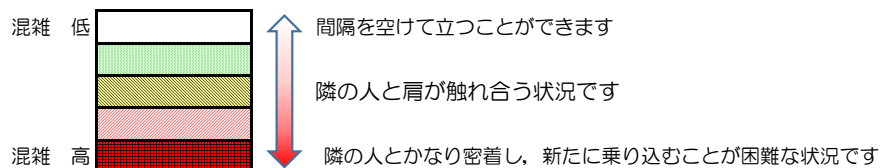

箱崎線（中洲川端方面）の混雑状況

混雑状況の目安

■ **令和4年9月21日(水)**のご利用状況をもとに作成しています。

(中洲川端方面)	貝塚 ↓ 箱崎九大前	箱崎九大前 ↓ 箱崎宮前	箱崎宮前 ↓ 馬出九大病院前	馬出九大病院前 ↓ 千代県庁口	千代県庁口 ↓ 呉服町	呉服町 ↓ 中洲川端
16:00 - 16:15						
16:15 - 16:30						
16:30 - 16:45						
16:45 - 17:00						
17:00 - 17:15						
17:15 - 17:30						
17:30 - 17:45						
17:45 - 18:00						
18:00 - 18:15						
18:15 - 18:30						
18:30 - 18:45						
18:45 - 19:00						

※上記の混雑状況は、目安です。

※同じ時間帯でも列車毎の混雑状況には偏りがあります。

箱崎線（貝塚方面）の混雑状況

混雑状況の目安

■ **令和4年9月21日(水)**のご利用状況をもとに作成しています。

(貝塚方面)	中洲川端 ∩ 呉服町	呉服町 ∩ 千代県庁口	千代県庁口 ∩ 馬出九大病院前	馬出九大病院前 ∩ 箱崎宮前	箱崎宮前 ∩ 箱崎九大前	箱崎九大前 ∩ 貝塚
16:00 - 16:15						
16:15 - 16:30						
16:30 - 16:45						
16:45 - 17:00						
17:00 - 17:15						
17:15 - 17:30						
17:30 - 17:45						
17:45 - 18:00						
18:00 - 18:15						
18:15 - 18:30						
18:30 - 18:45						
18:45 - 19:00						