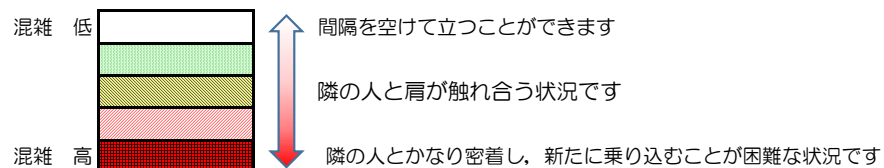

箱崎線（中洲川端方面）の混雑状況

混雑状況の目安

■ **令和4年9月21日(水)**のご利用状況をもとに作成しています。

(中洲川端方面)	貝塚 ↓ 箱崎九大前	箱崎九大前 ↓ 箱崎宮前	箱崎宮前 ↓ 馬出九大病院前	馬出九大病院前 ↓ 千代県庁口	千代県庁口 ↓ 呉服町	呉服町 ↓ 中洲川端
16:00 - 16:15						
16:15 - 16:30						
16:30 - 16:45						
16:45 - 17:00						
17:00 - 17:15						
17:15 - 17:30						
17:30 - 17:45						
17:45 - 18:00						
18:00 - 18:15						
18:15 - 18:30						
18:30 - 18:45						
18:45 - 19:00						

※上記の混雑状況は、目安です。

※同じ時間帯でも列車毎の混雑状況には偏りがあります。

箱崎線（貝塚方面）の混雑状況

混雑状況の目安

■ **令和4年9月21日(水)**のご利用状況をもとに作成しています。

(貝塚方面)	中洲川端 ∩ 呉服町	呉服町 ∩ 千代県庁口	千代県庁口 ∩ 馬出九大病院前	馬出九大病院前 ∩ 箱崎宮前	箱崎宮前 ∩ 箱崎九大前	箱崎九大前 ∩ 貝塚
16:00 - 16:15						
16:15 - 16:30						
16:30 - 16:45						
16:45 - 17:00						
17:00 - 17:15						
17:15 - 17:30						
17:30 - 17:45						
17:45 - 18:00						
18:00 - 18:15						
18:15 - 18:30						
18:30 - 18:45						
18:45 - 19:00						