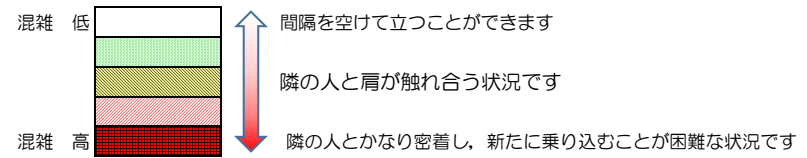

七隈線（天神南方面）の混雑状況

■ **令和4年9月21日(水)**のご利用状況をもとに作成しています。

混雑状況の目安

(天神南方面)	橋本 ↳ 次郎丸	次郎丸 ↳ 賀茂	賀茂 ↳ 野芥	野芥 ↳ 梅林	梅林 ↳ 福大前	福大前 ↳ 七隈	七隈 ↳ 金山	金山 ↳ 茶山	茶山 ↳ 別府	別府 ↳ 六本松	六本松 ↳ 桜坂	桜坂 ↳ 薬院大通	薬院大通 ↳ 薬院	薬院 ↳ 渡辺通	渡辺通 ↳ 天神南
7:00 - 7:15															
7:15 - 7:30										Low	Low	Low	Low		
7:30 - 7:45									Low	Low	High	Low	Low	Low	
7:45 - 8:00									Low	Low	High	High	Low		
8:00 - 8:15							Low	Low	High	High	High	High	Low	Low	
8:15 - 8:30							Low	Low	High	High	High	High	High	High	
8:30 - 8:45										Low	Low	Low	Low		
8:45 - 9:00															
9:00 - 9:15															
9:15 - 9:30															
9:30 - 9:45															
9:45 - 10:00															

※上記の混雑状況は、目安です。

※同じ時間帯でも列車毎の混雑状況には偏りがあります。