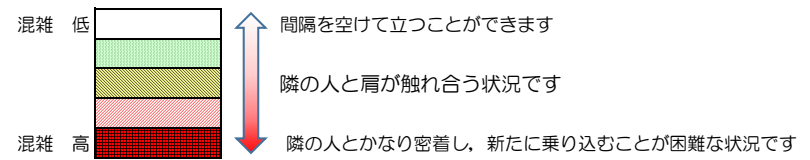

七隈線（橋本方面）の混雑状況

■ **令和4年9月21日(水)**のご利用状況をもとに作成しています。

混雑状況の目安

(橋本方面)	天神南 ↳ 渡辺通	渡辺通 ↳ 薬院	薬院 ↳ 薬院大通	薬院大通 ↳ 桜坂	桜坂 ↳ 六本松	六本松 ↳ 別府	別府 ↳ 茶山	茶山 ↳ 金山	金山 ↳ 七隈	七隈 ↳ 福大前	福大前 ↳ 梅林	梅林 ↳ 野芥	野芥 ↳ 賀茂	賀茂 ↳ 次郎丸	次郎丸 ↳ 橋本
7:00 - 7:15															
7:15 - 7:30															
7:30 - 7:45															
7:45 - 8:00															
8:00 - 8:15															
8:15 - 8:30															
8:30 - 8:45															
8:45 - 9:00															
9:00 - 9:15															
9:15 - 9:30															
9:30 - 9:45															
9:45 - 10:00															