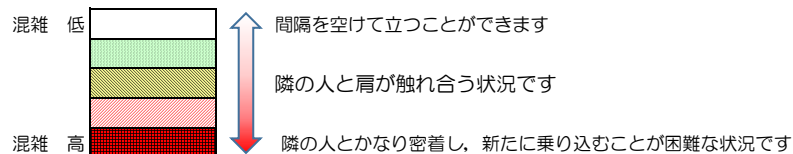

七隈線（橋本方面）の混雑状況

■ **令和4年9月21日(水)**のご利用状況をもとに作成しています。

混雑状況の目安

(橋本方面)	天神南 ↳ 渡辺通	渡辺通 ↳ 薬院	薬院 ↳ 薬院大通	薬院大通 ↳ 桜坂	桜坂 ↳ 六本松	六本松 ↳ 別府	別府 ↳ 茶山	茶山 ↳ 金山	金山 ↳ 七隈	七隈 ↳ 福大前	福大前 ↳ 梅林	梅林 ↳ 野芥	野芥 ↳ 賀茂	賀茂 ↳ 次郎丸	次郎丸 ↳ 橋本
16:00 - 16:15															
16:15 - 16:30															
16:30 - 16:45															
16:45 - 17:00															
17:00 - 17:15															
17:15 - 17:30															
17:30 - 17:45			■	■	■										
17:45 - 18:00			■	■											
18:00 - 18:15			■	■	■	■									
18:15 - 18:30			■	■	■	■									
18:30 - 18:45		■	■	■	■	■									
18:45 - 19:00			■	■											