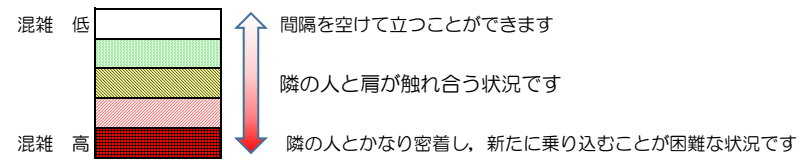

七隈線（天神南方面）の混雑状況

■ **令和4年9月21日(水)**のご利用状況をもとに作成しています。

混雑状況の目安

(天神南方面)	橋本 ↳ 次郎丸	次郎丸 ↳ 賀茂	賀茂 ↳ 野芥	野芥 ↳ 梅林	梅林 ↳ 福大前	福大前 ↳ 七隈	七隈 ↳ 金山	金山 ↳ 茶山	茶山 ↳ 別府	別府 ↳ 六本松	六本松 ↳ 桜坂	桜坂 ↳ 薬院大通	薬院大通 ↳ 薬院	薬院 ↳ 渡辺通	渡辺通 ↳ 天神南
16:00 - 16:15															
16:15 - 16:30															
16:30 - 16:45															
16:45 - 17:00															
17:00 - 17:15															
17:15 - 17:30															
17:30 - 17:45															
17:45 - 18:00															
18:00 - 18:15															
18:15 - 18:30															
18:30 - 18:45															
18:45 - 19:00															

※上記の混雑状況は、目安です。
※同じ時間帯でも列車毎の混雑状況には偏りがあります。