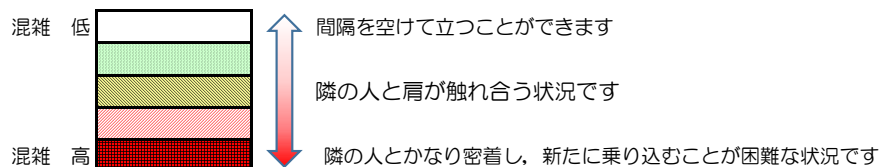

箱崎線（中洲川端方面）の混雑状況

混雑状況の目安

■ **令和4年9月20日(火)**のご利用状況をもとに作成しています。

(中洲川端方面)	貝塚 ↵ 箱崎九大前	箱崎九大前 ↵ 箱崎宮前	箱崎宮前 ↵ 馬出九大病院前	馬出九大病院前 ↵ 千代県庁口	千代県庁口 ↵ 呉服町	呉服町 ↵ 中洲川端
7:00 - 7:15						
7:15 - 7:30						
7:30 - 7:45						
7:45 - 8:00						
8:00 - 8:15						
8:15 - 8:30						
8:30 - 8:45						
8:45 - 9:00						
9:00 - 9:15						
9:15 - 9:30						
9:30 - 9:45						
9:45 - 10:00						

※上記の混雑状況は、目安です。

※同じ時間帯でも列車毎の混雑状況には偏りがあります。

箱崎線（貝塚方面）の混雑状況

混雑状況の目安

■ **令和4年9月20日(火)**のご利用状況をもとに作成しています。

(貝塚方面)	中洲川端 ↵ 呉服町	呉服町 ↵ 千代県庁口	千代県庁口 ↵ 馬出九大病院前	馬出九大病院前 ↵ 箱崎宮前	箱崎宮前 ↵ 箱崎九大前	箱崎九大前 ↵ 貝塚
7:00 - 7:15						
7:15 - 7:30						
7:30 - 7:45						
7:45 - 8:00						
8:00 - 8:15						
8:15 - 8:30						
8:30 - 8:45						
8:45 - 9:00						
9:00 - 9:15						
9:15 - 9:30						
9:30 - 9:45						
9:45 - 10:00						