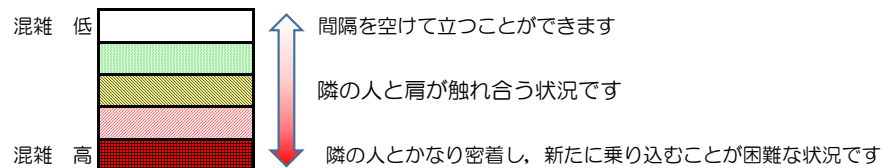

箱崎線（中洲川端方面）の混雑状況

混雑状況の目安

■ **令和4年9月20日(火)**のご利用状況をもとに作成しています。

(中洲川端方面)	貝塚 ↵ 箱崎九大前	箱崎九大前 ↵ 箱崎宮前	箱崎宮前 ↵ 馬出九大病院前	馬出九大病院前 ↵ 千代県庁口	千代県庁口 ↵ 呉服町	呉服町 ↵ 中洲川端
7:00 - 7:15						
7:15 - 7:30						
7:30 - 7:45						
7:45 - 8:00						
8:00 - 8:15						
8:15 - 8:30						
8:30 - 8:45						
8:45 - 9:00						
9:00 - 9:15						
9:15 - 9:30						
9:30 - 9:45						
9:45 - 10:00						

※上記の混雑状況は、目安です。

※同じ時間帯でも列車毎の混雑状況には偏りがあります。

箱崎線（貝塚方面）の混雑状況

混雑状況の目安

■ **令和4年9月20日(火)**のご利用状況をもとに作成しています。

(貝塚方面)	中洲川端 ↵ 呉服町	呉服町 ↵ 千代県庁口	千代県庁口 ↵ 馬出九大病院前	馬出九大病院前 ↵ 箱崎宮前	箱崎宮前 ↵ 箱崎九大前	箱崎九大前 ↵ 貝塚
7:00 - 7:15						
7:15 - 7:30						
7:30 - 7:45						
7:45 - 8:00						
8:00 - 8:15						
8:15 - 8:30						
8:30 - 8:45						
8:45 - 9:00						
9:00 - 9:15						
9:15 - 9:30						
9:30 - 9:45						
9:45 - 10:00						