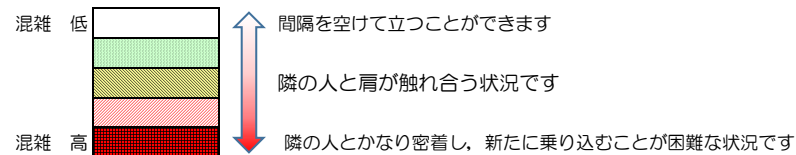

七隈線（天神南方面）の混雑状況

■ **令和4年9月20日(火)**のご利用状況をもとに作成しています。

混雑状況の目安

(天神南方面)	橋本 ↳ 次郎丸	次郎丸 ↳ 賀茂	賀茂 ↳ 野芥	野芥 ↳ 梅林	梅林 ↳ 福大前	福大前 ↳ 七隈	七隈 ↳ 金山	金山 ↳ 茶山	茶山 ↳ 別府	別府 ↳ 六本松	六本松 ↳ 桜坂	桜坂 ↳ 薬院大通	薬院大通 ↳ 薬院	薬院 ↳ 渡辺通	渡辺通 ↳ 天神南
7:00 - 7:15															
7:15 - 7:30										低	低	中	中		
7:30 - 7:45									低	中	中	高	高	低	
7:45 - 8:00							低	低	低	中	中	中	低		
8:00 - 8:15						低	中	中	高	高	高	高	高	中	
8:15 - 8:30						低	低	中	中	高	高	高	高	中	
8:30 - 8:45									低	低	低	低	低		
8:45 - 9:00															
9:00 - 9:15															
9:15 - 9:30															
9:30 - 9:45															
9:45 - 10:00															

※上記の混雑状況は、目安です。

※同じ時間帯でも列車毎の混雑状況には偏りがあります。