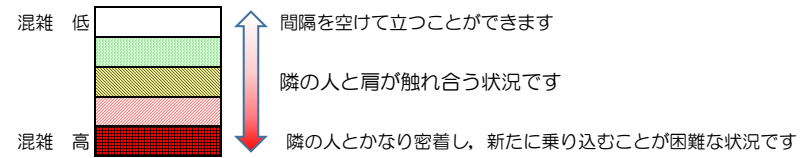

七隈線（天神南方面）の混雑状況

■ **令和4年9月16日(金)**のご利用状況をもとに作成しています。

混雑状況の目安

(天神南方面)	橋本 ↳ 次郎丸	次郎丸 ↳ 賀茂	賀茂 ↳ 野芥	野芥 ↳ 梅林	梅林 ↳ 福大前	福大前 ↳ 七隈	七隈 ↳ 金山	金山 ↳ 茶山	茶山 ↳ 別府	別府 ↳ 六本松	六本松 ↳ 桜坂	桜坂 ↳ 薬院大通	薬院大通 ↳ 薬院	薬院 ↳ 渡辺通	渡辺通 ↳ 天神南
7:00 - 7:15															
7:15 - 7:30												Low	Low		
7:30 - 7:45								Low	Low	Medium	High	Medium	Low		
7:45 - 8:00									Low	Low	Low	Low			
8:00 - 8:15							Low	Low	Medium	Medium	High	Medium	Low		
8:15 - 8:30							Low	Low	Medium	Medium	High	High	Medium		
8:30 - 8:45										Low	Low	Low			
8:45 - 9:00															
9:00 - 9:15															
9:15 - 9:30															
9:30 - 9:45															
9:45 - 10:00															

※上記の混雑状況は、目安です。
※同じ時間帯でも列車毎の混雑状況には偏りがあります。