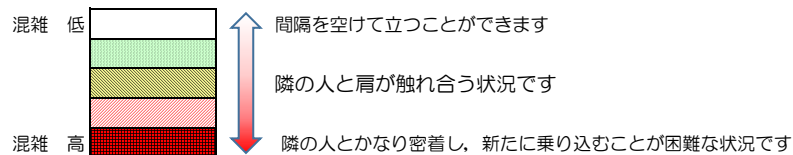

# 七隈線（橋本方面）の混雑状況

■ **令和4年9月16日(金)**のご利用状況をもとに作成しています。

混雑状況の目安

(橋本方面)	天神南 ↳ 渡辺通	渡辺通 ↳ 薬院	薬院 ↳ 薬院大通	薬院大通 ↳ 桜坂	桜坂 ↳ 六本松	六本松 ↳ 別府	別府 ↳ 茶山	茶山 ↳ 金山	金山 ↳ 七隈	七隈 ↳ 福大前	福大前 ↳ 梅林	梅林 ↳ 野芥	野芥 ↳ 賀茂	賀茂 ↳ 次郎丸	次郎丸 ↳ 橋本
7:00 - 7:15															
7:15 - 7:30															
7:30 - 7:45															
7:45 - 8:00															
8:00 - 8:15															
8:15 - 8:30															
8:30 - 8:45															
8:45 - 9:00															
9:00 - 9:15															
9:15 - 9:30															
9:30 - 9:45															
9:45 - 10:00															

※上記の混雑状況は、目安です。  
 ※同じ時間帯でも列車毎の混雑状況には偏りがあります。