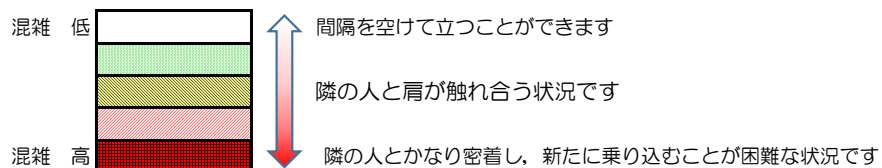

箱崎線（中洲川端方面）の混雑状況

混雑状況の目安

■ **令和4年9月15日(木)**のご利用状況をもとに作成しています。

(中洲川端方面)	貝塚 ↵ 箱崎九大前	箱崎九大前 ↵ 箱崎宮前	箱崎宮前 ↵ 馬出九大病院前	馬出九大病院前 ↵ 千代県庁口	千代県庁口 ↵ 呉服町	呉服町 ↵ 中洲川端
7:00 - 7:15						
7:15 - 7:30						
7:30 - 7:45						
7:45 - 8:00						
8:00 - 8:15						
8:15 - 8:30						
8:30 - 8:45						
8:45 - 9:00						
9:00 - 9:15						
9:15 - 9:30						
9:30 - 9:45						
9:45 - 10:00						

※上記の混雑状況は、目安です。
 ※同じ時間帯でも列車毎の混雑状況には偏りがあります。

箱崎線（貝塚方面）の混雑状況

混雑状況の目安

■ **令和4年9月15日(木)**のご利用状況をもとに作成しています。

(貝塚方面)	中洲川端 ↳ 呉服町	呉服町 ↳ 千代県庁口	千代県庁口 ↳ 馬出九大病院前	馬出九大病院前 ↳ 箱崎宮前	箱崎宮前 ↳ 箱崎九大前	箱崎九大前 ↳ 貝塚
7:00 - 7:15						
7:15 - 7:30						
7:30 - 7:45						
7:45 - 8:00						
8:00 - 8:15						
8:15 - 8:30						
8:30 - 8:45						
8:45 - 9:00						
9:00 - 9:15						
9:15 - 9:30						
9:30 - 9:45						
9:45 - 10:00						