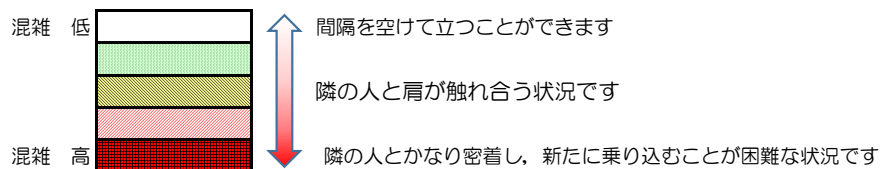

箱崎線（中洲川端方面）の混雑状況

混雑状況の目安

■ **令和4年9月15日(木)**のご利用状況をもとに作成しています。

(中洲川端方面)	貝塚 ↵ 箱崎九大前	箱崎九大前 ↵ 箱崎宮前	箱崎宮前 ↵ 馬出九大病院前	馬出九大病院前 ↵ 千代県庁口	千代県庁口 ↵ 呉服町	呉服町 ↵ 中洲川端
7:00 - 7:15						
7:15 - 7:30						
7:30 - 7:45						
7:45 - 8:00						
8:00 - 8:15						
8:15 - 8:30						
8:30 - 8:45						
8:45 - 9:00						
9:00 - 9:15						
9:15 - 9:30						
9:30 - 9:45						
9:45 - 10:00						

※上記の混雑状況は、目安です。
 ※同じ時間帯でも列車毎の混雑状況には偏りがあります。

箱崎線（貝塚方面）の混雑状況

混雑状況の目安

■ **令和4年9月15日(木)**のご利用状況をもとに作成しています。

(貝塚方面)	中洲川端 ↳ 呉服町	呉服町 ↳ 千代県庁口	千代県庁口 ↳ 馬出九大病院前	馬出九大病院前 ↳ 箱崎宮前	箱崎宮前 ↳ 箱崎九大前	箱崎九大前 ↳ 貝塚
7:00 - 7:15						
7:15 - 7:30						
7:30 - 7:45						
7:45 - 8:00						
8:00 - 8:15						
8:15 - 8:30						
8:30 - 8:45						
8:45 - 9:00						
9:00 - 9:15						
9:15 - 9:30						
9:30 - 9:45						
9:45 - 10:00						