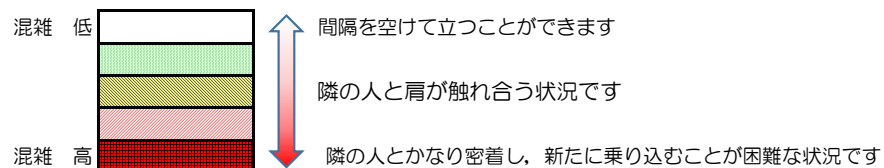

箱崎線（貝塚方面）の混雑状況

混雑状況の目安

■ **令和4年9月15日(木)**のご利用状況をもとに作成しています。

(貝塚方面)	中洲川端 ↳ 呉服町	呉服町 ↳ 千代県庁口	千代県庁口 ↳ 馬出九大病院前	馬出九大病院前 ↳ 箱崎宮前	箱崎宮前 ↳ 箱崎九大前	箱崎九大前 ↳ 貝塚
16:00 - 16:15						
16:15 - 16:30						
16:30 - 16:45						
16:45 - 17:00						
17:00 - 17:15						
17:15 - 17:30						
17:30 - 17:45						
17:45 - 18:00						
18:00 - 18:15	High	High	High	High		
18:15 - 18:30						
18:30 - 18:45	Low	Low	Low	Low		
18:45 - 19:00		Low	Low	Low		

※上記の混雑状況は、目安です。
※同じ時間帯でも列車毎の混雑状況には偏りがあります。