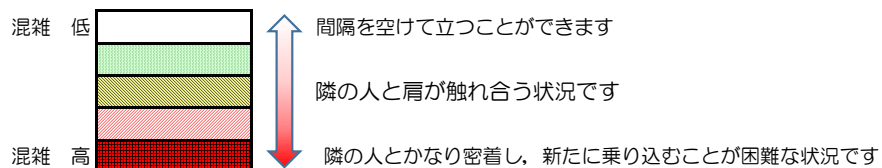

# 箱崎線（中洲川端方面）の混雑状況

## 混雑状況の目安

■ **令和4年9月15日(木)**のご利用状況をもとに作成しています。

(中洲川端方面)	貝塚 ↵ 箱崎九大前	箱崎九大前 ↵ 箱崎宮前	箱崎宮前 ↵ 馬出九大病院前	馬出九大病院前 ↵ 千代県庁口	千代県庁口 ↵ 呉服町	呉服町 ↵ 中洲川端
16:00 - 16:15						
16:15 - 16:30						
16:30 - 16:45						
16:45 - 17:00						
17:00 - 17:15						
17:15 - 17:30						
17:30 - 17:45						
17:45 - 18:00						
18:00 - 18:15						
18:15 - 18:30						
18:30 - 18:45						
18:45 - 19:00						