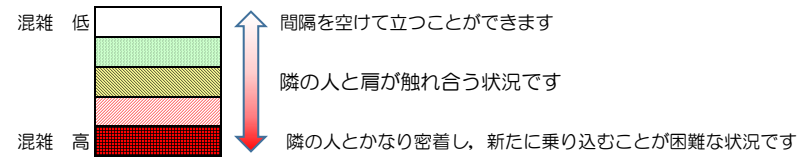

七隈線（天神南方面）の混雑状況

■ **令和4年9月15日(木)**のご利用状況をもとに作成しています。

混雑状況の目安

(天神南方面)	橋本 ↳ 次郎丸	次郎丸 ↳ 賀茂	賀茂 ↳ 野芥	野芥 ↳ 梅林	梅林 ↳ 福大前	福大前 ↳ 七隈	七隈 ↳ 金山	金山 ↳ 茶山	茶山 ↳ 別府	別府 ↳ 六本松	六本松 ↳ 桜坂	桜坂 ↳ 薬院大通	薬院大通 ↳ 薬院	薬院 ↳ 渡辺通	渡辺通 ↳ 天神南
7:00 - 7:15															
7:15 - 7:30											中	中	中		
7:30 - 7:45								中	中	高	高	高	高	中	
7:45 - 8:00								中	中	中	高	高	中	中	
8:00 - 8:15							中	中	高	高	高	高	高	中	
8:15 - 8:30							中	中	高	高	高	高	高	中	
8:30 - 8:45											中	中	中		
8:45 - 9:00															
9:00 - 9:15															
9:15 - 9:30															
9:30 - 9:45															
9:45 - 10:00															

※上記の混雑状況は、目安です。
※同じ時間帯でも列車毎の混雑状況には偏りがあります。