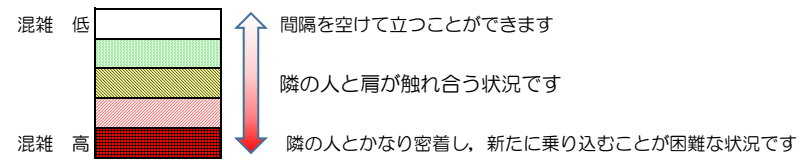

※上記の混雑状況は、目安です。

※同じ時間帯でも列車毎の混雑状況には偏りがあります。

七隈線（天神南方面）の混雑状況

■ **令和4年9月15日(木)**のご利用状況をもとに作成しています。

混雑状況の目安

(天神南方面)	橋本 ↳ 次郎丸	次郎丸 ↳ 賀茂	賀茂 ↳ 野芥	野芥 ↳ 梅林	梅林 ↳ 福大前	福大前 ↳ 七隈	七隈 ↳ 金山	金山 ↳ 茶山	茶山 ↳ 別府	別府 ↳ 六本松	六本松 ↳ 桜坂	桜坂 ↳ 薬院大通	薬院大通 ↳ 薬院	薬院 ↳ 渡辺通	渡辺通 ↳ 天神南
16:00 - 16:15															
16:15 - 16:30															
16:30 - 16:45															
16:45 - 17:00															
17:00 - 17:15															
17:15 - 17:30															
17:30 - 17:45															
17:45 - 18:00															
18:00 - 18:15															
18:15 - 18:30															
18:30 - 18:45															
18:45 - 19:00															