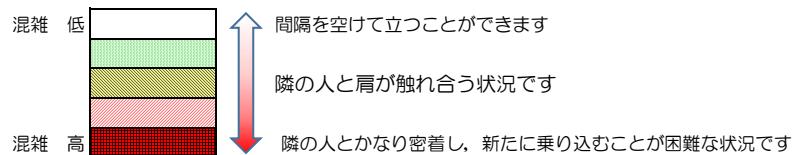

七隈線（橋本方面）の混雑状況

■ **令和4年9月15日(木)**のご利用状況をもとに作成しています。

混雑状況の目安

(橋本方面)	天神南 ↳ 渡辺通	渡辺通 ↳ 薬院	薬院 ↳ 薬院大通	薬院大通 ↳ 桜坂	桜坂 ↳ 六本松	六本松 ↳ 別府	別府 ↳ 茶山	茶山 ↳ 金山	金山 ↳ 七隈	七隈 ↳ 福大前	福大前 ↳ 梅林	梅林 ↳ 野芥	野芥 ↳ 賀茂	賀茂 ↳ 次郎丸	次郎丸 ↳ 橋本
16:00 - 16:15															
16:15 - 16:30															
16:30 - 16:45															
16:45 - 17:00															
17:00 - 17:15															
17:15 - 17:30															
17:30 - 17:45			■	■	■										
17:45 - 18:00															
18:00 - 18:15			■	■	■	■									
18:15 - 18:30			■	■	■	■									
18:30 - 18:45		■	■	■	■	■									
18:45 - 19:00			■	■											