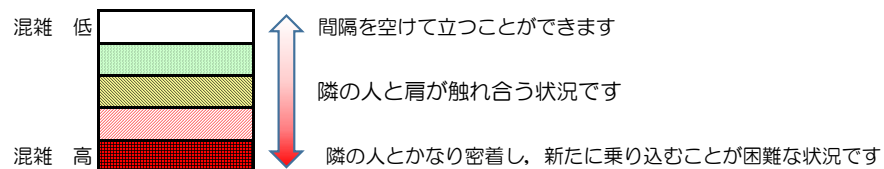

箱崎線（中洲川端方面）の混雑状況

混雑状況の目安

■ **令和4年9月14日(水)**のご利用状況をもとに作成しています。

(中洲川端方面)	貝塚 ↵ 箱崎九大前	箱崎九大前 ↵ 箱崎宮前	箱崎宮前 ↵ 馬出九大病院前	馬出九大病院前 ↵ 千代県庁口	千代県庁口 ↵ 呉服町	呉服町 ↵ 中洲川端
16:00 - 16:15						
16:15 - 16:30						
16:30 - 16:45						
16:45 - 17:00						
17:00 - 17:15						
17:15 - 17:30						
17:30 - 17:45						
17:45 - 18:00						
18:00 - 18:15						
18:15 - 18:30						
18:30 - 18:45						
18:45 - 19:00						

※上記の混雑状況は、目安です。

※同じ時間帯でも列車毎の混雑状況には偏りがあります。

箱崎線（貝塚方面）の混雑状況

混雑状況の目安

■ **令和4年9月14日(水)**のご利用状況をもとに作成しています。

(貝塚方面)	中洲川端 ↳ 呉服町	呉服町 ↳ 千代県庁口	千代県庁口 ↳ 馬出九大病院前	馬出九大病院前 ↳ 箱崎宮前	箱崎宮前 ↳ 箱崎九大前	箱崎九大前 ↳ 貝塚
16:00 - 16:15						
16:15 - 16:30						
16:30 - 16:45						
16:45 - 17:00						
17:00 - 17:15						
17:15 - 17:30						
17:30 - 17:45						
17:45 - 18:00						
18:00 - 18:15	準高	準高	準高	準高		
18:15 - 18:30						
18:30 - 18:45	準低	準低	準低	準低		
18:45 - 19:00						