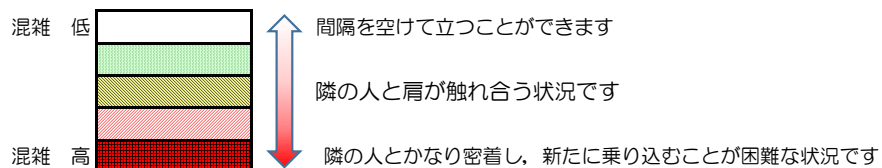

箱崎線（中洲川端方面）の混雑状況

混雑状況の目安

■ **令和4年9月14日(水)**のご利用状況をもとに作成しています。

(中洲川端方面)	貝塚 ↵ 箱崎九大前	箱崎九大前 ↵ 箱崎宮前	箱崎宮前 ↵ 馬出九大病院前	馬出九大病院前 ↵ 千代県庁口	千代県庁口 ↵ 呉服町	呉服町 ↵ 中洲川端
16:00 - 16:15						
16:15 - 16:30						
16:30 - 16:45						
16:45 - 17:00						
17:00 - 17:15						
17:15 - 17:30						
17:30 - 17:45						
17:45 - 18:00						
18:00 - 18:15						
18:15 - 18:30						
18:30 - 18:45						
18:45 - 19:00						

※上記の混雑状況は、目安です。

※同じ時間帯でも列車毎の混雑状況には偏りがあります。

箱崎線（貝塚方面）の混雑状況

混雑状況の目安

■ **令和4年9月14日(水)**のご利用状況をもとに作成しています。

(貝塚方面)	中洲川端 ↳ 呉服町	呉服町 ↳ 千代県庁口	千代県庁口 ↳ 馬出九大病院前	馬出九大病院前 ↳ 箱崎宮前	箱崎宮前 ↳ 箱崎九大前	箱崎九大前 ↳ 貝塚
16:00 - 16:15						
16:15 - 16:30						
16:30 - 16:45						
16:45 - 17:00						
17:00 - 17:15						
17:15 - 17:30						
17:30 - 17:45						
17:45 - 18:00						
18:00 - 18:15	準高	準高	準高	準高		
18:15 - 18:30						
18:30 - 18:45	準低	準低	準低	準低		
18:45 - 19:00						