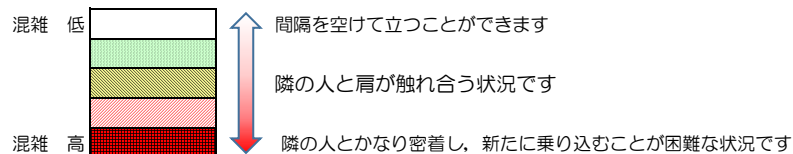

七隈線（橋本方面）の混雑状況

■ **令和4年9月14日(水)**のご利用状況をもとに作成しています。

混雑状況の目安

(橋本方面)	天神南 ↳ 渡辺通	渡辺通 ↳ 薬院	薬院 ↳ 薬院大通	薬院大通 ↳ 桜坂	桜坂 ↳ 六本松	六本松 ↳ 別府	別府 ↳ 茶山	茶山 ↳ 金山	金山 ↳ 七隈	七隈 ↳ 福大前	福大前 ↳ 梅林	梅林 ↳ 野芥	野芥 ↳ 賀茂	賀茂 ↳ 次郎丸	次郎丸 ↳ 橋本
7:00 - 7:15															
7:15 - 7:30															
7:30 - 7:45															
7:45 - 8:00															
8:00 - 8:15															
8:15 - 8:30															
8:30 - 8:45															
8:45 - 9:00															
9:00 - 9:15															
9:15 - 9:30															
9:30 - 9:45															
9:45 - 10:00															