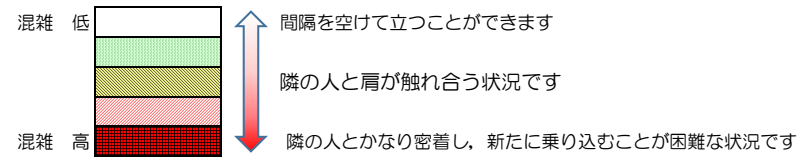

七隈線（天神南方面）の混雑状況

■ **令和4年9月14日(水)**のご利用状況をもとに作成しています。

混雑状況の目安

(天神南方面)	橋本 ↳ 次郎丸	次郎丸 ↳ 賀茂	賀茂 ↳ 野芥	野芥 ↳ 梅林	梅林 ↳ 福大前	福大前 ↳ 七隈	七隈 ↳ 金山	金山 ↳ 茶山	茶山 ↳ 別府	別府 ↳ 六本松	六本松 ↳ 桜坂	桜坂 ↳ 薬院大通	薬院大通 ↳ 薬院	薬院 ↳ 渡辺通	渡辺通 ↳ 天神南
7:00 - 7:15															
7:15 - 7:30										Low	Low	Low	Low	Low	
7:30 - 7:45									Low		Low	Low	Low	Low	
7:45 - 8:00										Low	Low	Low	Low		
8:00 - 8:15							Low	Low	Low	Low	High	High	High	Low	
8:15 - 8:30								Low	Low	Low	Low	Low	Low	Low	
8:30 - 8:45															
8:45 - 9:00															
9:00 - 9:15															
9:15 - 9:30															
9:30 - 9:45															
9:45 - 10:00															

※上記の混雑状況は、目安です。
※同じ時間帯でも列車毎の混雑状況には偏りがあります。