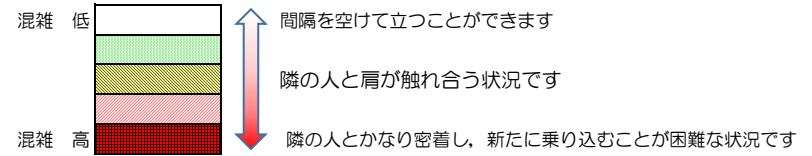

七隈線（天神南方面）の混雑状況

■ **令和4年9月14日(水)**のご利用状況をもとに作成しています。

混雑状況の目安

(天神南方面)	橋本 ↳ 次郎丸	次郎丸 ↳ 賀茂	賀茂 ↳ 野芥	野芥 ↳ 梅林	梅林 ↳ 福大前	福大前 ↳ 七隈	七隈 ↳ 金山	金山 ↳ 茶山	茶山 ↳ 別府	別府 ↳ 六本松	六本松 ↳ 桜坂	桜坂 ↳ 薬院大通	薬院大通 ↳ 薬院	薬院 ↳ 渡辺通	渡辺通 ↳ 天神南
16:00 - 16:15															
16:15 - 16:30															
16:30 - 16:45															
16:45 - 17:00															
17:00 - 17:15															
17:15 - 17:30															
17:30 - 17:45															
17:45 - 18:00															
18:00 - 18:15															
18:15 - 18:30															
18:30 - 18:45															
18:45 - 19:00															

※上記の混雑状況は、目安です。
※同じ時間帯でも列車毎の混雑状況には偏りがあります。