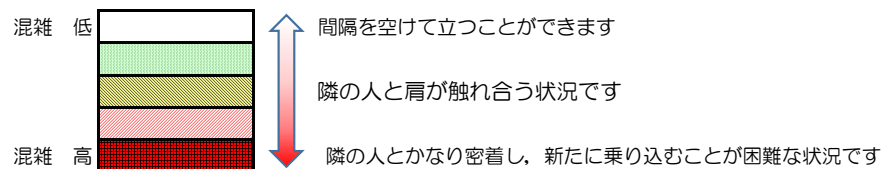

# 箱崎線（中洲川端方面）の混雑状況

## 混雑状況の目安

■ **令和4年9月13日(火)**のご利用状況をもとに作成しています。

(中洲川端方面)	貝塚 ↵ 箱崎九大前	箱崎九大前 ↵ 箱崎宮前	箱崎宮前 ↵ 馬出九大病院前	馬出九大病院前 ↵ 千代県庁口	千代県庁口 ↵ 呉服町	呉服町 ↵ 中洲川端
7:00 - 7:15						
7:15 - 7:30						
7:30 - 7:45						
7:45 - 8:00						
8:00 - 8:15						
8:15 - 8:30						
8:30 - 8:45						
8:45 - 9:00						
9:00 - 9:15						
9:15 - 9:30						
9:30 - 9:45						
9:45 - 10:00						