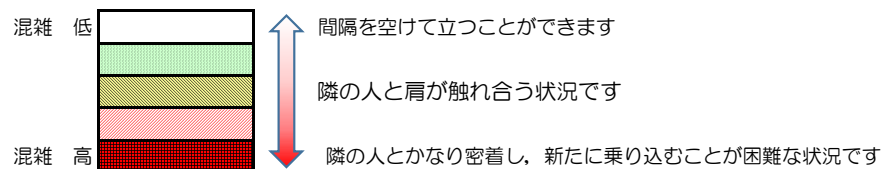

箱崎線（貝塚方面）の混雑状況

混雑状況の目安

■ **令和4年9月13日(火)**のご利用状況をもとに作成しています。

(貝塚方面)	中洲川端 ∩ 呉服町	呉服町 ∩ 千代県庁口	千代県庁口 ∩ 馬出九大病院前	馬出九大病院前 ∩ 箱崎宮前	箱崎宮前 ∩ 箱崎九大前	箱崎九大前 ∩ 貝塚
7:00 - 7:15						
7:15 - 7:30						
7:30 - 7:45						
7:45 - 8:00						
8:00 - 8:15						
8:15 - 8:30						
8:30 - 8:45						
8:45 - 9:00						
9:00 - 9:15						
9:15 - 9:30						
9:30 - 9:45						
9:45 - 10:00						

※上記の混雑状況は、目安です。

※同じ時間帯でも列車毎の混雑状況には偏りがあります。