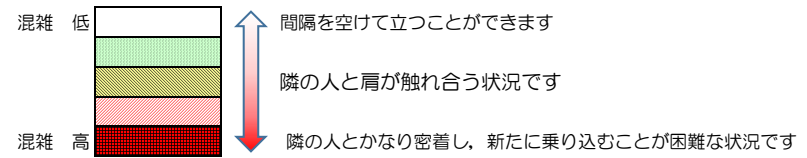

七隈線（天神南方面）の混雑状況

■ **令和4年9月13日(火)**のご利用状況をもとに作成しています。

混雑状況の目安

(天神南方面)	橋本 ↳ 次郎丸	次郎丸 ↳ 賀茂	賀茂 ↳ 野芥	野芥 ↳ 梅林	梅林 ↳ 福大前	福大前 ↳ 七隈	七隈 ↳ 金山	金山 ↳ 茶山	茶山 ↳ 別府	別府 ↳ 六本松	六本松 ↳ 桜坂	桜坂 ↳ 薬院大通	薬院大通 ↳ 薬院	薬院 ↳ 渡辺通	渡辺通 ↳ 天神南
7:00 - 7:15															
7:15 - 7:30											低	低	低		
7:30 - 7:45									低	中	中	中	低		
7:45 - 8:00									低	中	中	低	低		
8:00 - 8:15							低	低	低	中	高	高	高	中	
8:15 - 8:30								低	低	中	高	高	高	中	
8:30 - 8:45											低	低	低		
8:45 - 9:00															
9:00 - 9:15															
9:15 - 9:30															
9:30 - 9:45															
9:45 - 10:00															

※上記の混雑状況は、目安です。
※同じ時間帯でも列車毎の混雑状況には偏りがあります。