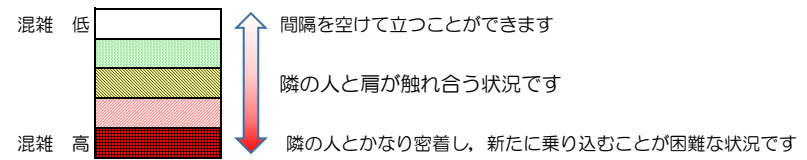

七隈線（橋本方面）の混雑状況

■ **令和4年9月13日(火)**のご利用状況をもとに作成しています。

混雑状況の目安

(橋本方面)	天神南 ↳ 渡辺通	渡辺通 ↳ 薬院	薬院 ↳ 薬院大通	薬院大通 ↳ 桜坂	桜坂 ↳ 六本松	六本松 ↳ 別府	別府 ↳ 茶山	茶山 ↳ 金山	金山 ↳ 七隈	七隈 ↳ 福大前	福大前 ↳ 梅林	梅林 ↳ 野芥	野芥 ↳ 賀茂	賀茂 ↳ 次郎丸	次郎丸 ↳ 橋本
16:00 - 16:15															
16:15 - 16:30															
16:30 - 16:45															
16:45 - 17:00															
17:00 - 17:15															
17:15 - 17:30															
17:30 - 17:45			■	■	■										
17:45 - 18:00															
18:00 - 18:15		■	■	■	■	■									
18:15 - 18:30		■	■	■	■	■									
18:30 - 18:45		■	■	■	■	■									
18:45 - 19:00			■	■											