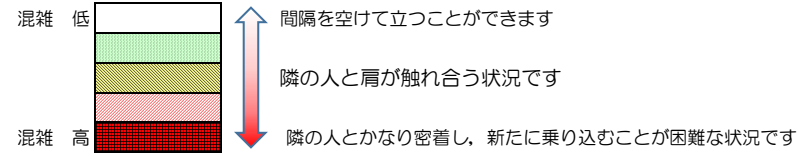

七隈線（天神南方面）の混雑状況

■ **令和4年9月12日(月)**のご利用状況をもとに作成しています。

混雑状況の目安

(天神南方面)	橋本 ↳ 次郎丸	次郎丸 ↳ 賀茂	賀茂 ↳ 野芥	野芥 ↳ 梅林	梅林 ↳ 福大前	福大前 ↳ 七隈	七隈 ↳ 金山	金山 ↳ 茶山	茶山 ↳ 別府	別府 ↳ 六本松	六本松 ↳ 桜坂	桜坂 ↳ 薬院大通	薬院大通 ↳ 薬院	薬院 ↳ 渡辺通	渡辺通 ↳ 天神南
7:00 - 7:15															
7:15 - 7:30											Low	Low	Low		
7:30 - 7:45								Low	Low	Low	Low	Low	Low	Low	Low
7:45 - 8:00									Low	Low	Low	Low	Low		
8:00 - 8:15							Low	Low	Low	Low	Low	Low	Low	Low	
8:15 - 8:30							Low	Low	Low	Low	Low	Low	Low	Low	
8:30 - 8:45										Low	Low	Low	Low		
8:45 - 9:00															
9:00 - 9:15															
9:15 - 9:30															
9:30 - 9:45															
9:45 - 10:00															

※上記の混雑状況は、目安です。
※同じ時間帯でも列車毎の混雑状況には偏りがあります。