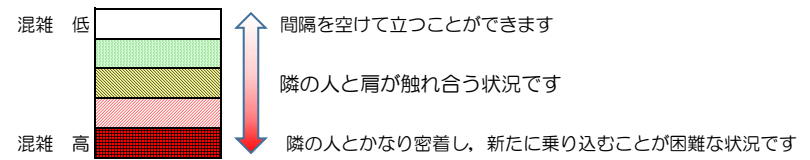

七隈線（天神南方面）の混雑状況

■ **令和4年9月12日(月)**のご利用状況をもとに作成しています。

混雑状況の目安

(天神南方面)	橋本 ↳ 次郎丸	次郎丸 ↳ 賀茂	賀茂 ↳ 野芥	野芥 ↳ 梅林	梅林 ↳ 福大前	福大前 ↳ 七隈	七隈 ↳ 金山	金山 ↳ 茶山	茶山 ↳ 別府	別府 ↳ 六本松	六本松 ↳ 桜坂	桜坂 ↳ 薬院大通	薬院大通 ↳ 薬院	薬院 ↳ 渡辺通	渡辺通 ↳ 天神南
16:00 - 16:15															
16:15 - 16:30															
16:30 - 16:45															
16:45 - 17:00															
17:00 - 17:15															
17:15 - 17:30															
17:30 - 17:45															
17:45 - 18:00															
18:00 - 18:15															
18:15 - 18:30															
18:30 - 18:45															
18:45 - 19:00															

※上記の混雑状況は、目安です。
※同じ時間帯でも列車毎の混雑状況には偏りがあります。