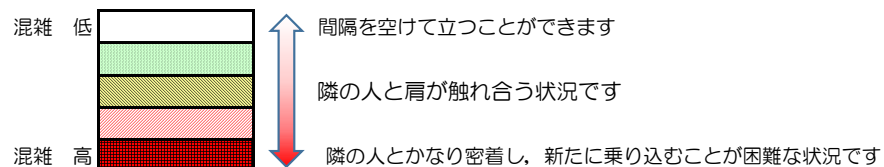

箱崎線（中洲川端方面）の混雑状況

■ **令和4年9月9日(金)**のご利用状況をもとに作成しています。

混雑状況の目安

(中洲川端方面)	貝塚 ↓ 箱崎九大前	箱崎九大前 ↓ 箱崎宮前	箱崎宮前 ↓ 馬出九大病院前	馬出九大病院前 ↓ 千代県庁口	千代県庁口 ↓ 呉服町	呉服町 ↓ 中洲川端
7:00 - 7:15						
7:15 - 7:30						
7:30 - 7:45						
7:45 - 8:00						
8:00 - 8:15						
8:15 - 8:30						
8:30 - 8:45						
8:45 - 9:00						
9:00 - 9:15						
9:15 - 9:30						
9:30 - 9:45						
9:45 - 10:00						

※上記の混雑状況は、目安です。
 ※同じ時間帯でも列車毎の混雑状況には偏りがあります。

箱崎線（貝塚方面）の混雑状況

■ **令和4年9月9日(金)**のご利用状況をもとに作成しています。

混雑状況の目安

(貝塚方面)	中洲川端 ↳ 呉服町	呉服町 ↳ 千代県庁口	千代県庁口 ↳ 馬出九大病院前	馬出九大病院前 ↳ 箱崎宮前	箱崎宮前 ↳ 箱崎九大前	箱崎九大前 ↳ 貝塚
7:00 - 7:15						
7:15 - 7:30						
7:30 - 7:45						
7:45 - 8:00						
8:00 - 8:15						
8:15 - 8:30						
8:30 - 8:45						
8:45 - 9:00						
9:00 - 9:15						
9:15 - 9:30						
9:30 - 9:45						
9:45 - 10:00						