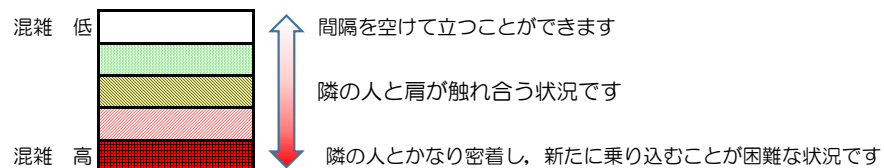

※上記の混雑状況は、目安です。

※同じ時間帯でも列車毎の混雑状況には偏りがあります。

箱崎線（貝塚方面）の混雑状況

■ **令和4年9月9日(金)**のご利用状況をもとに作成しています。

混雑状況の目安

(貝塚方面)	中洲川端 ↳ 呉服町	呉服町 ↳ 千代県庁口	千代県庁口 ↳ 馬出九大病院前	馬出九大病院前 ↳ 箱崎宮前	箱崎宮前 ↳ 箱崎九大前	箱崎九大前 ↳ 貝塚
16:00 - 16:15						
16:15 - 16:30						
16:30 - 16:45						
16:45 - 17:00						
17:00 - 17:15						
17:15 - 17:30						
17:30 - 17:45						
17:45 - 18:00						
18:00 - 18:15						
18:15 - 18:30						
18:30 - 18:45						
18:45 - 19:00						