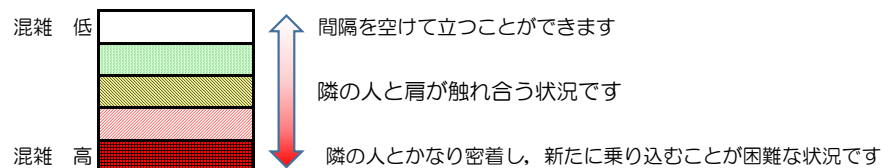

箱崎線（中洲川端方面）の混雑状況

■ **令和4年9月9日(金)**のご利用状況をもとに作成しています。

混雑状況の目安

(中洲川端方面)	貝塚 ↵ 箱崎九大前	箱崎九大前 ↵ 箱崎宮前	箱崎宮前 ↵ 馬出九大病院前	馬出九大病院前 ↵ 千代県庁口	千代県庁口 ↵ 呉服町	呉服町 ↵ 中洲川端
16:00 - 16:15						
16:15 - 16:30						
16:30 - 16:45						
16:45 - 17:00						
17:00 - 17:15						
17:15 - 17:30						
17:30 - 17:45						
17:45 - 18:00						
18:00 - 18:15						
18:15 - 18:30						
18:30 - 18:45						
18:45 - 19:00						

※上記の混雑状況は、目安です。

※同じ時間帯でも列車毎の混雑状況には偏りがあります。

箱崎線（貝塚方面）の混雑状況

■ **令和4年9月9日(金)**のご利用状況をもとに作成しています。

混雑状況の目安

(貝塚方面)	中洲川端 ↳ 呉服町	呉服町 ↳ 千代県庁口	千代県庁口 ↳ 馬出九大病院前	馬出九大病院前 ↳ 箱崎宮前	箱崎宮前 ↳ 箱崎九大前	箱崎九大前 ↳ 貝塚
16:00 - 16:15						
16:15 - 16:30						
16:30 - 16:45						
16:45 - 17:00						
17:00 - 17:15						
17:15 - 17:30						
17:30 - 17:45						
17:45 - 18:00						
18:00 - 18:15						
18:15 - 18:30						
18:30 - 18:45						
18:45 - 19:00						