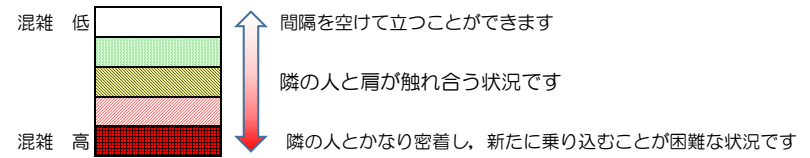

七隈線（天神南方面）の混雑状況

■ **令和4年9月9日(金)**のご利用状況をもとに作成しています。

混雑状況の目安

(天神南方面)	橋本 ↳ 次郎丸	次郎丸 ↳ 賀茂	賀茂 ↳ 野芥	野芥 ↳ 梅林	梅林 ↳ 福大前	福大前 ↳ 七隈	七隈 ↳ 金山	金山 ↳ 茶山	茶山 ↳ 別府	別府 ↳ 六本松	六本松 ↳ 桜坂	桜坂 ↳ 薬院大通	薬院大通 ↳ 薬院	薬院 ↳ 渡辺通	渡辺通 ↳ 天神南
7:00 - 7:15															
7:15 - 7:30											Low	Low	Low		
7:30 - 7:45								Low	Low	Low	Low	High	Low	Low	
7:45 - 8:00										Low	Low	Low	Low		
8:00 - 8:15							Low	Low	Low	Low	High	High	Low	Low	
8:15 - 8:30								Low	Low	Low	Low	High	High	Low	
8:30 - 8:45												Low			
8:45 - 9:00															
9:00 - 9:15															
9:15 - 9:30															
9:30 - 9:45															
9:45 - 10:00															

※上記の混雑状況は、目安です。
※同じ時間帯でも列車毎の混雑状況には偏りがあります。